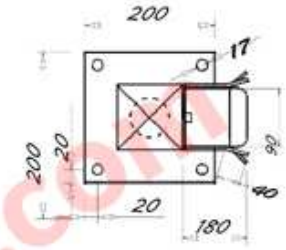

PORTAIL AUTOPORTANT

THAR

Poutre basse 160 mm

(Avec serrure)

PORTEAUX RECEPTION | GUIDAGE

THAR

PORTAIL AUTOPORTANT

Poutre basse 160 mm

POTEAU DE RECEPTION

POTEAU DE GUIDAGE

PORTIQUE DE GUIDAGE

POTELET DE RECEPTION