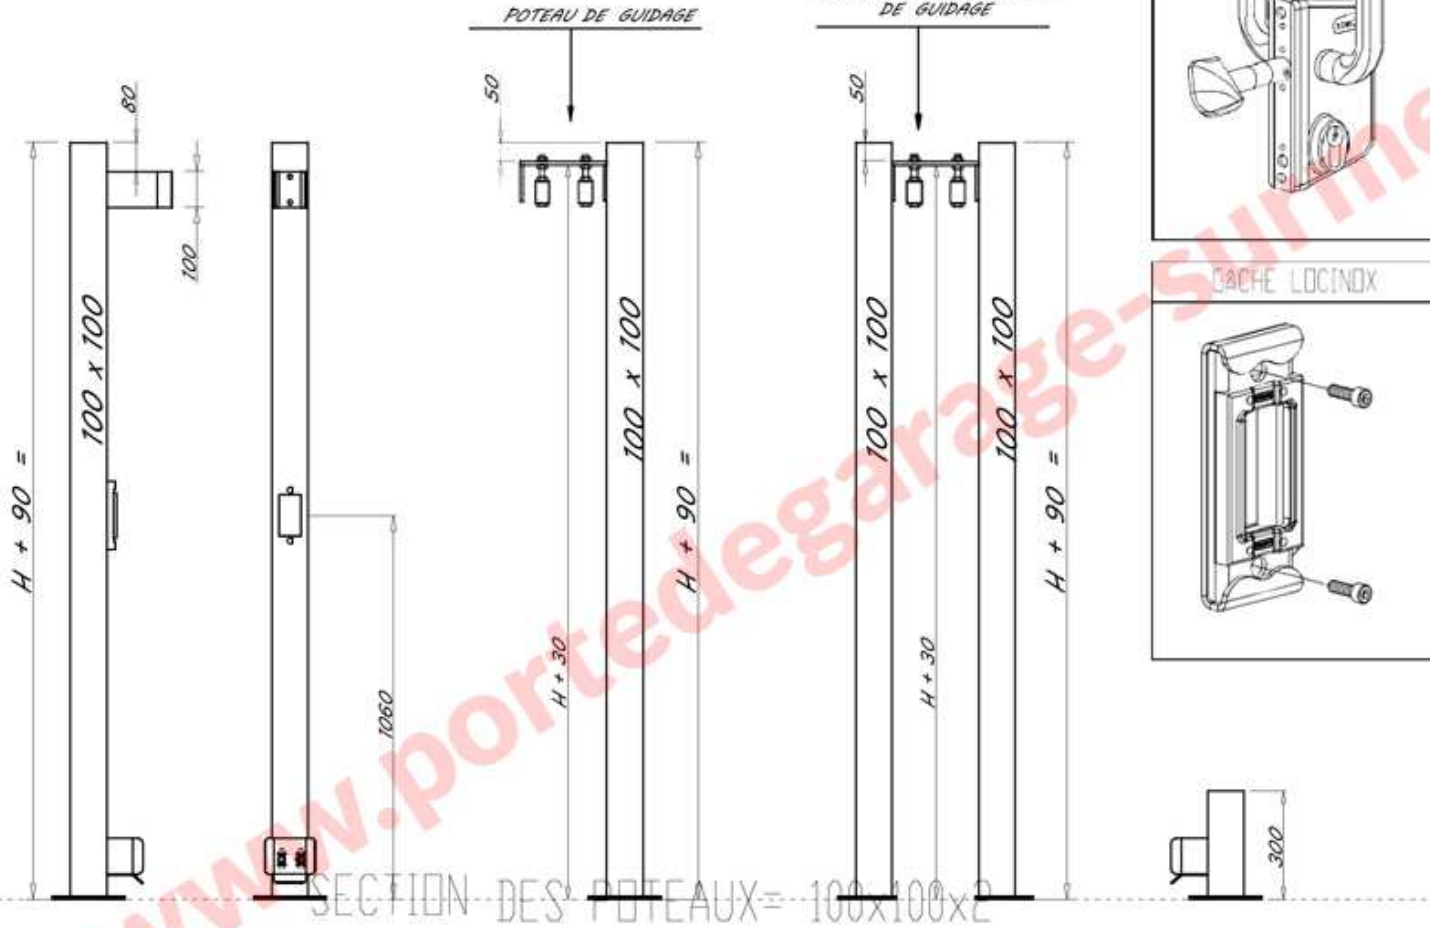

PORTAIL AUTOPORTANT

THAR

Poutre basse 160 mm

(Avec serrure)

PORTEAUX RECEPTION | GUIDAGE

THAR

PORTAIL AUTOPORTANT

Poutre basse 160 mm

POTEAU DE RECEPTION

POTEAU DE GUIDAGE

PORTIQUE DE GUIDAGE

POTELET DE RECEPTION