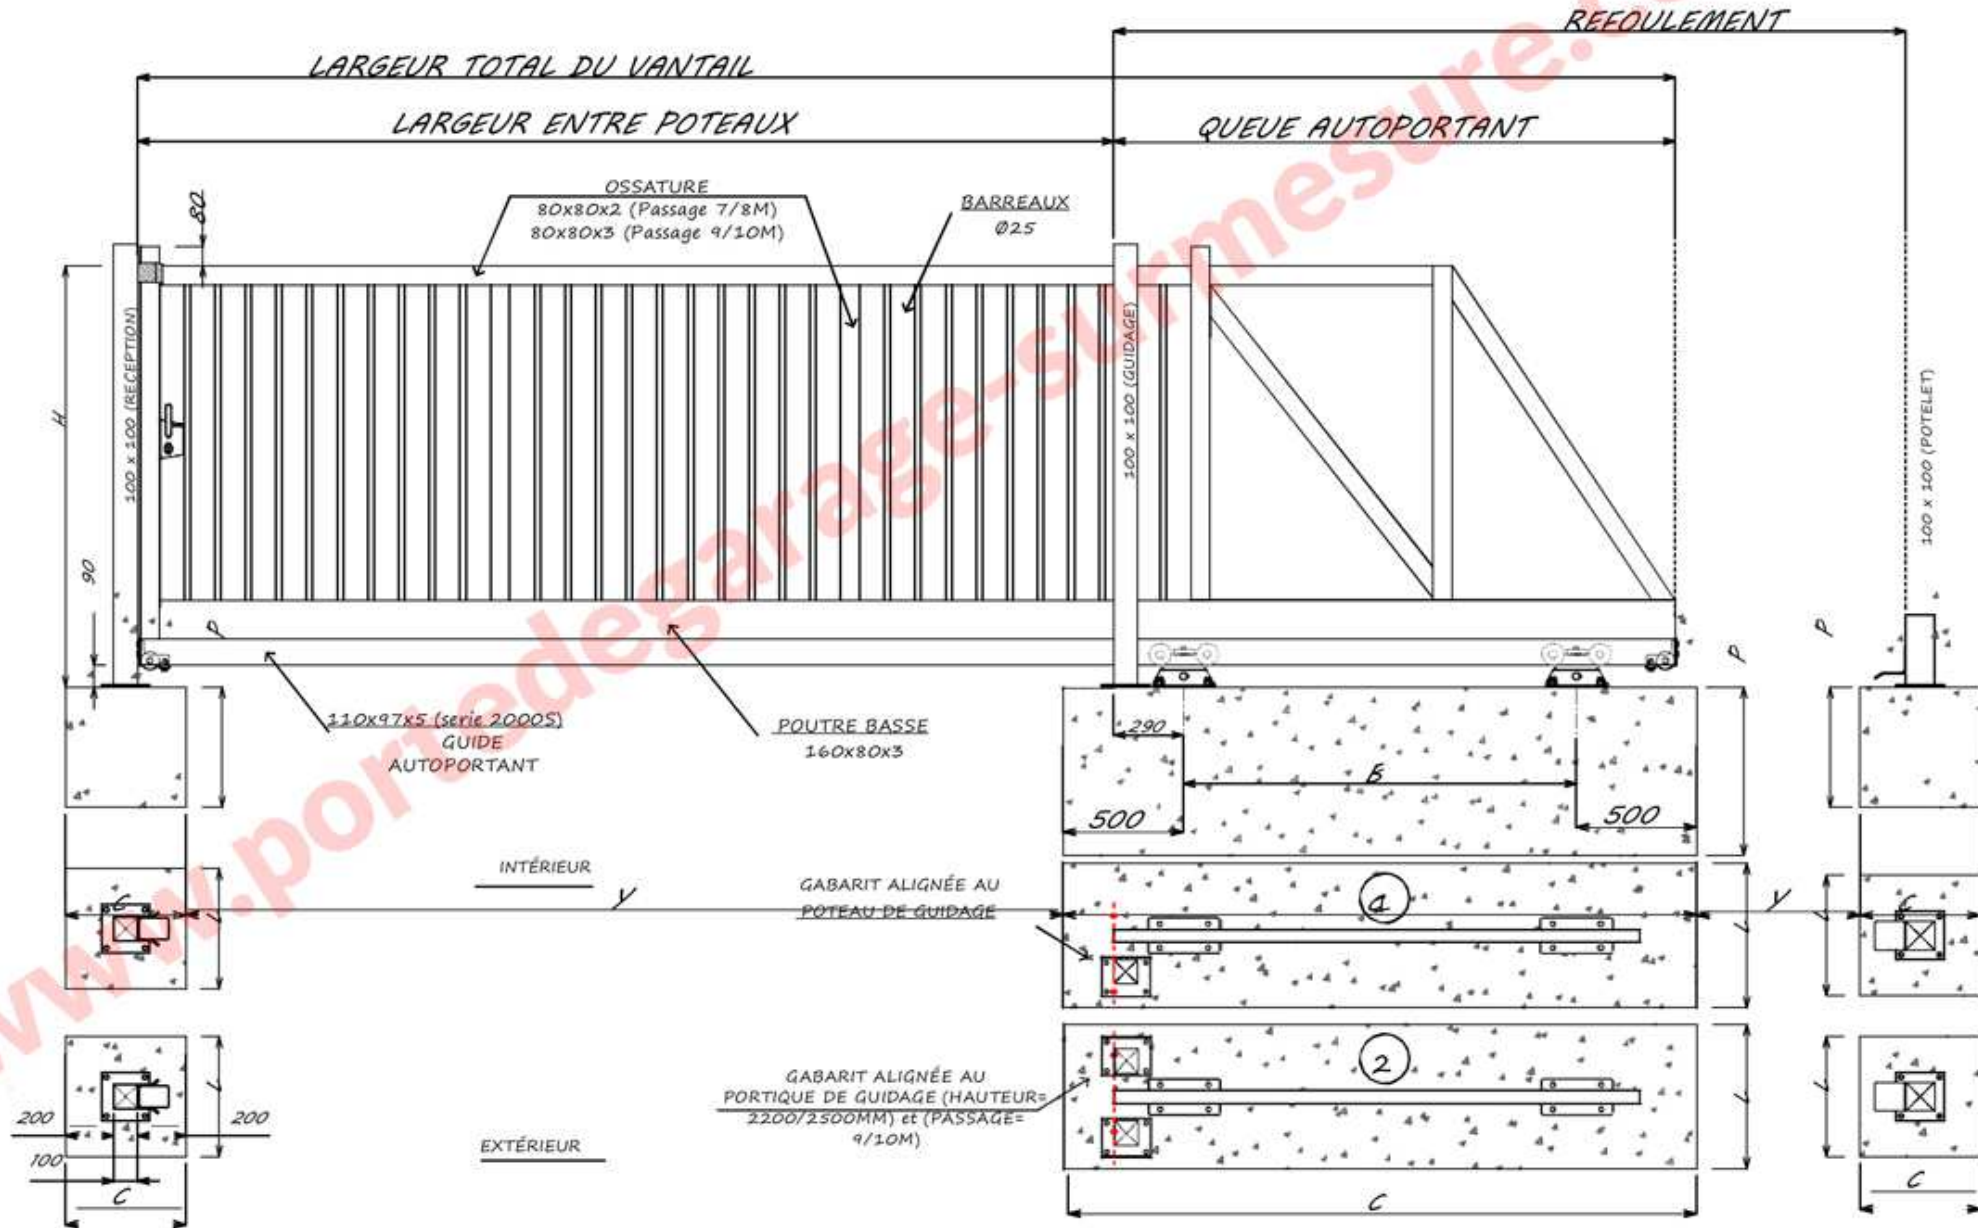

PORTAIL AUTOPORTANT

THAR

Poutre basse 160 mm

(Avec serrure)

PORTEAUX RECEPTION | GUIDAGE

THAR

PORTAIL AUTOPORTANT

Poutre basse 160 mm

POTEAU DE RECEPTION

POTEAU DE GUIDAGE

PORTIQUE DE GUIDAGE

POTELET DE RECEPTION