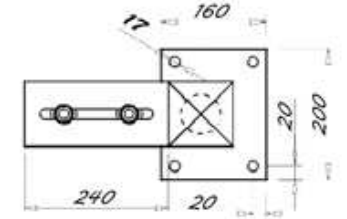

PORTAIL AUTOPORTANT

THAR

Poutre basse 160 mm

(Avec serrure)

PORTEAUX RECEPTION | GUIDAGE

THAR

PORTAIL AUTOPORTANT

Poutre basse 160 mm

POTEAU DE RECEPTION

POTEAU DE GUIDAGE

PORTIQUE DE GUIDAGE

POTELET DE RECEPTION