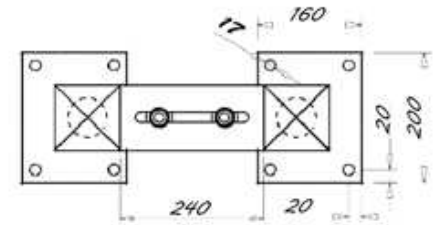

PORTAIL AUTOPORTANT

THAR

Poutre basse 160 mm

(Avec serrure)

PORTEAUX RECEPTION | GUIDAGE

THAR

PORTAIL AUTOPORTANT

Poutre basse 160 mm

POTEAU DE RECEPTION

POTEAU DE GUIDAGE

PORTIQUE DE GUIDAGE

POTELET DE RECEPTION