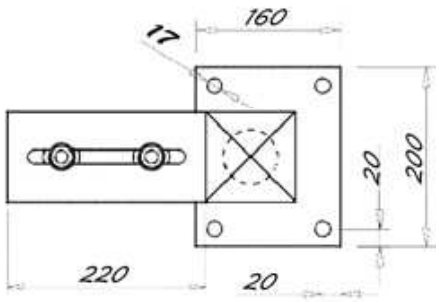

EXTÉRIEUR

PORTAIL AUTO-PORTANT
SEULEMENT MANUEL

TÉNÉRÉ

Poutre basse 100 mm
(Avec serrure)

I
N
T
É
R
I
E
U
R

GABARIT ALIGNÉE AU
POTEAU DE GUIDAGE

POTEAUX RECEPTION | GUIDAGE

TÉNÉRÉ
PORTAIL AUTOPORTANT
Poutre basse 100 mm

POTEAU DE RECEPTION

POTEAU DE GUIDAGE

POTELET DE RECEPTION