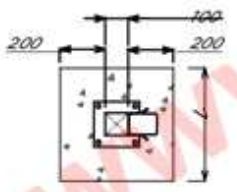

EXTÉRIEUR

PORTAIL AUTO-PORTANT
SEULEMENT MANUEL

TÉNÉRÉ

Poutre basse 100 mm
(Avec serrure)

I
N
T
É
R
I
E
U
R

GABARIT ALIGNÉE AU
POTEAU DE GUIDAGE

POTEAUX RECEPTION | GUIDAGE

TÉNÉRÉ
PORTAIL AUTOPORTANT
Poutre basse 100 mm

POTEAU DE RECEPTION

POTEAU DE GUIDAGE

POTELET DE RECEPTION