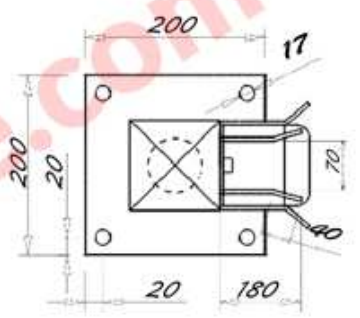

EXTÉRIEUR

PORTAIL AUTO-PORTANT
SEULEMENT MANUEL

TÉNÉRÉ

Poutre basse 100 mm
(Avec serrure)

I
N
T
É
R
I
E
U
R

GABARIT ALIGNÉE AU
POTEAU DE GUIDAGE

POTEAUX RECEPTION | GUIDAGE

TÉNÉRÉ
PORTAIL AUTOPORTANT
Poutre basse 100 mm

POTEAU DE RECEPTION

POTEAU DE GUIDAGE

POTELET DE RECEPTION