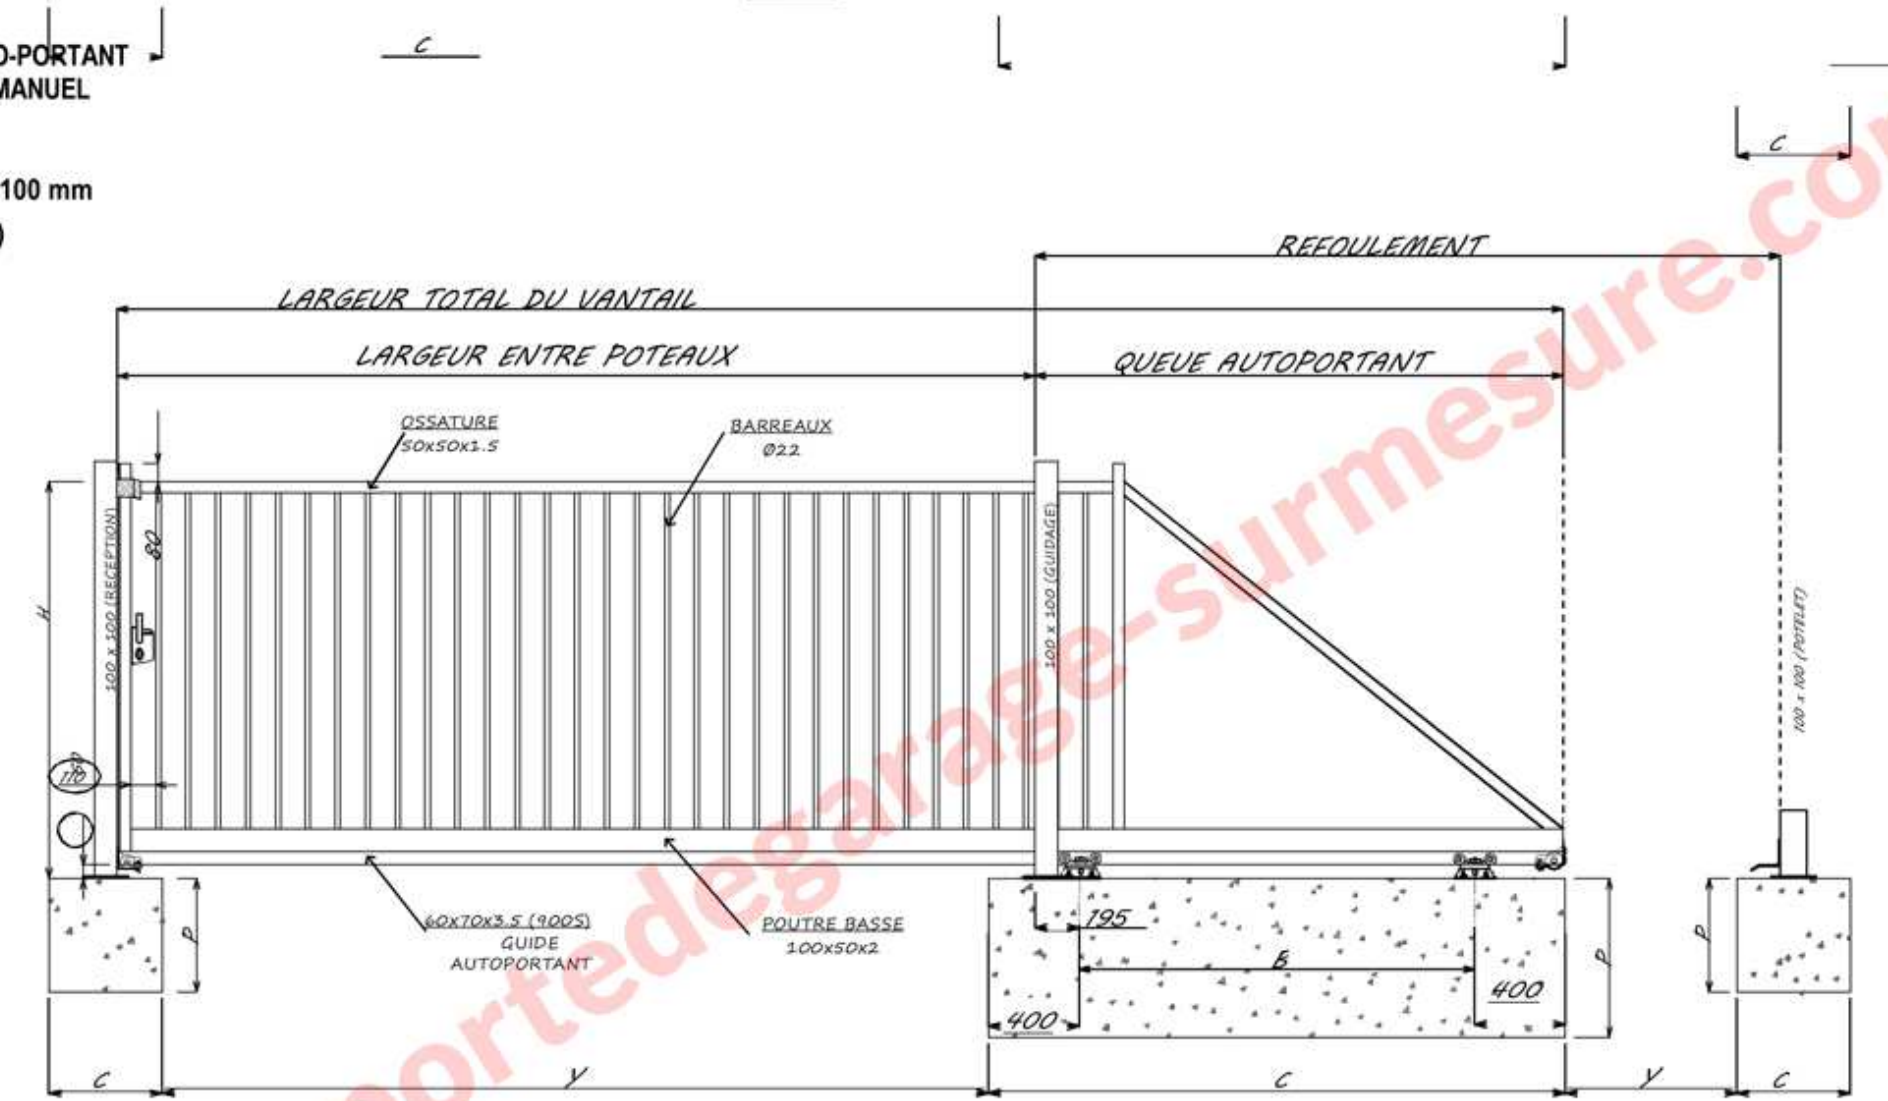

EXTÉRIEUR

PORTAIL AUTO-PORTANT
SEULEMENT MANUEL

TÉNÉRÉ

Poutre basse 100 mm
(Avec serrure)

I
N
T
É
R
I
E
U
R

GABARIT ALIGNÉE AU
POTEAU DE GUIDAGE

POTEAUX RECEPTION | GUIDAGE

TÉNÉRÉ
PORTAIL AUTOPORTANT
Poutre basse 100 mm

POTEAU DE RECEPTION

POTEAU DE GUIDAGE

POTELET DE RECEPTION