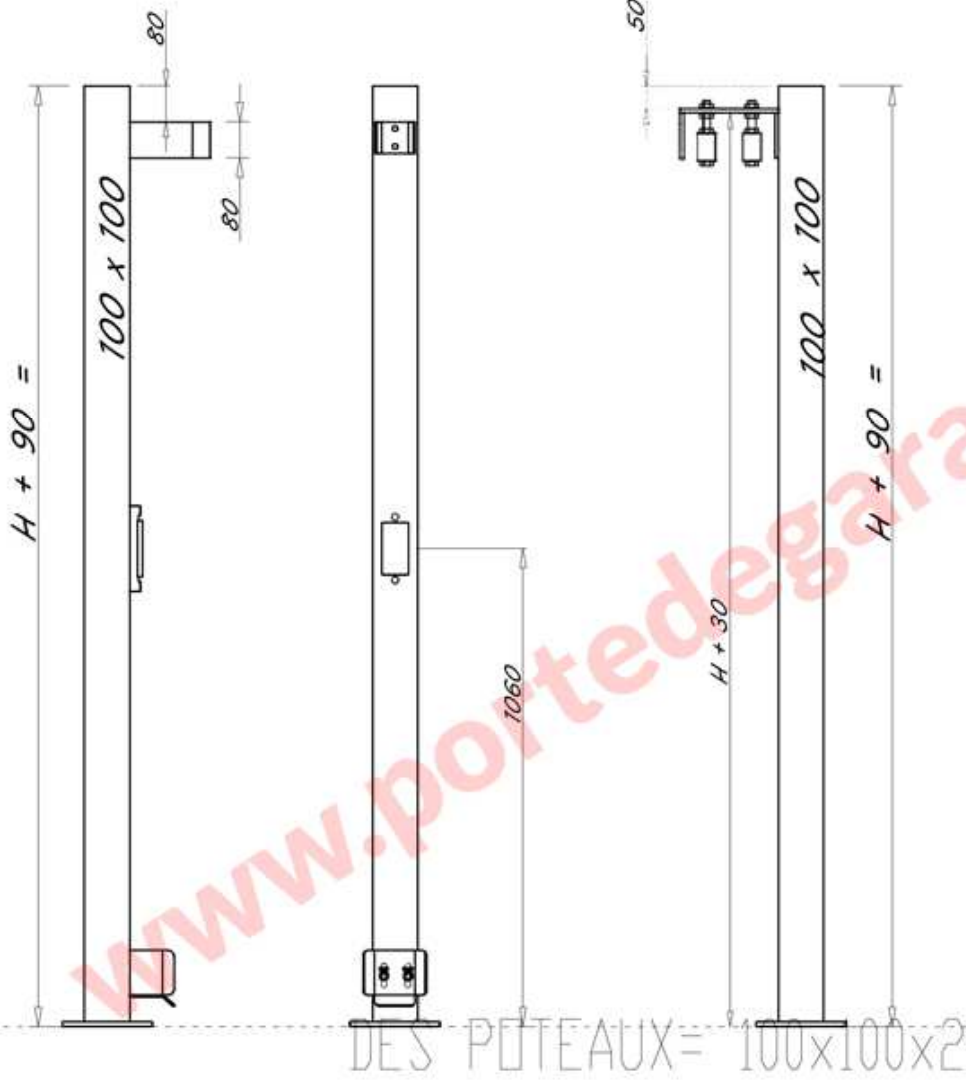

EXTÉRIEUR

PORTAIL AUTO-PORTANT
SEULEMENT MANUEL

TÉNÉRÉ

Poutre basse 100 mm
(Avec serrure)

I
N
T
É
R
I
E
U
R

GABARIT ALIGNÉE AU
POTEAU DE GUIDAGE

POTEAUX RECEPTION | GUIDAGE

TÉNÉRÉ
PORTAIL AUTOPORTANT
Poutre basse 100 mm

POTEAU DE RECEPTION

POTEAU DE GUIDAGE

POTELET DE RECEPTION