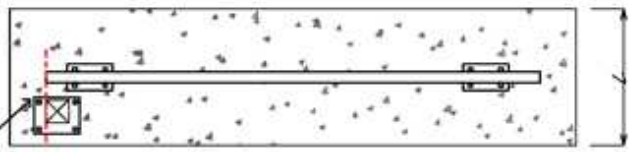

EXTÉRIEUR

PORTAIL AUTO-PORTANT
SEULEMENT MANUEL

TÉNÉRÉ

Poutre basse 100 mm
(Avec serrure)

I
N
T
É
R
I
E
U
R

GABARIT ALIGNÉE AU
POTEAU DE GUIDAGE

POTEAUX RECEPTION | GUIDAGE

TÉNÉRÉ
PORTAIL AUTOPORTANT
Poutre basse 100 mm

POTEAU DE RECEPTION

POTEAU DE GUIDAGE

POTELET DE RECEPTION