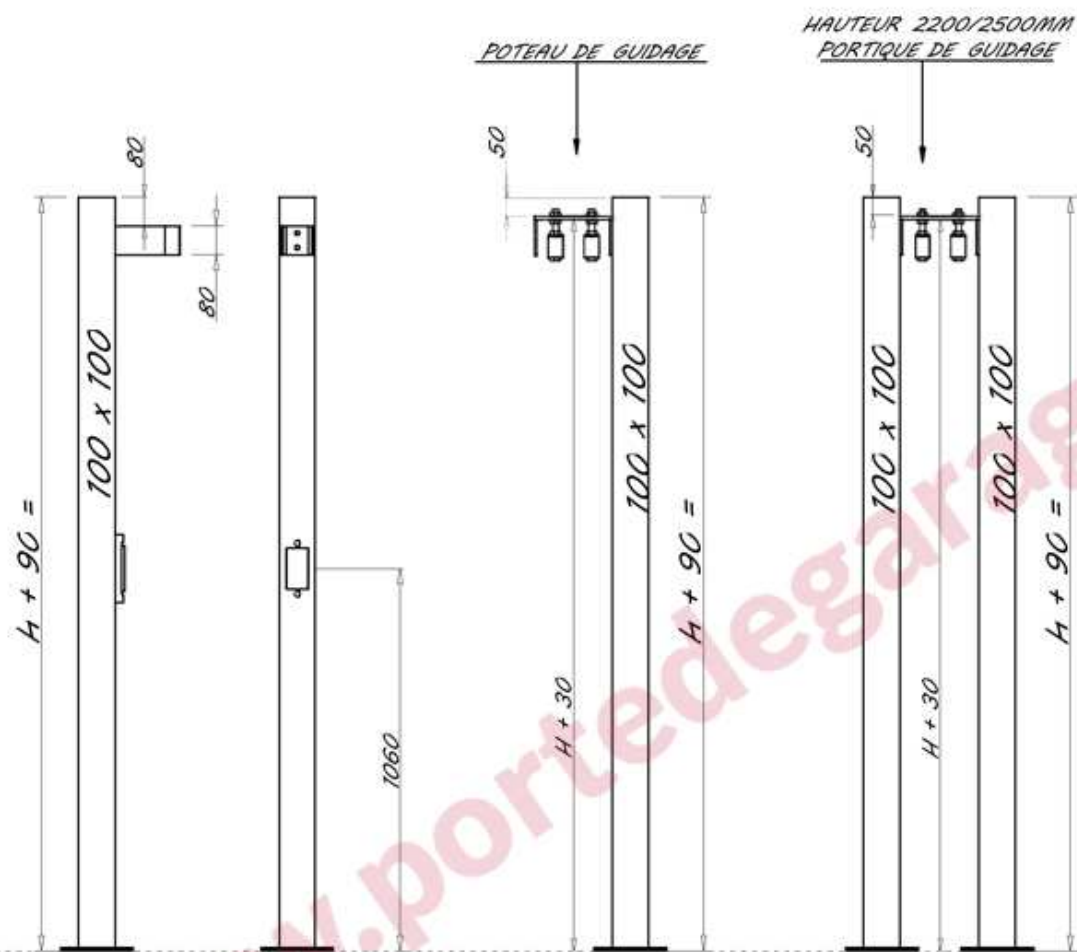

POTEAUX RECEPTION | GUIDAGE
KARAKOUM de 4000 jusqu'à 9000 mm
 PORTAIL COULISSANT
 POUTRE BASSE 150 MANUEL

SECTION DES POTEAUX = 100X100x2

HAUTEUR 2200/2500MM
 PORTIQUE DE GUIDAGE

POTEAU DE RECEPTION

POTEAU DE GUIDAGE

PORTIQUE DE GUIDAGE

PLATINE DE RECEPTION