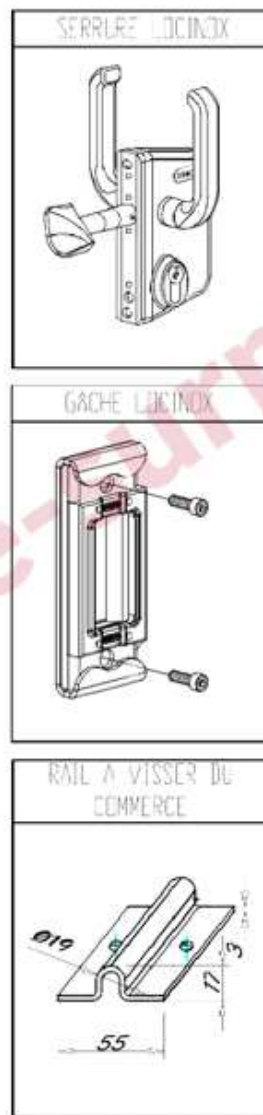

POTEAUX RECEPTION | GUIDAGE
KARAKOUM de 4000 jusqu'à 9000 mm
 PORTAIL COULISSANT
 POUTRE BASSE 150 MANUEL

SECTION DES POTEAUX = 100X100x2

HAUTEUR 2200/2500MM
 PORTIQUE DE GUIDAGE

POTEAU DE RECEPTION

POTEAU DE GUIDAGE

PORTIQUE DE GUIDAGE

PLATINE DE RECEPTION