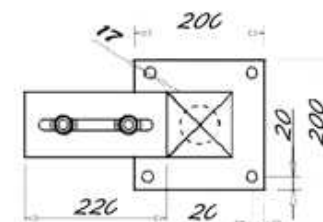

POTEAUX RECEPTION | GUIDAGE
KARAKOUM de 4000 jusqu'à 9000 mm
 PORTAIL COULISSANT
 POUTRE BASSE 150 MANUEL

SECTION DES POTEAUX = 100X100x2

HAUTEUR 2200/2500MM
 PORTIQUE DE GUIDAGE

POTEAU DE RECEPTION

POTEAU DE GUIDAGE