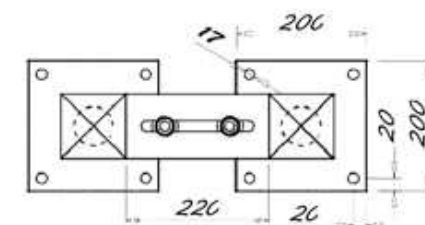

POTEAUX RECEPTION | GUIDAGE
KARAKOUM de 4000 jusqu'à 9000 mm
 PORTAIL COULISSANT
 POUTRE BASSE 150 MANUEL

SECTION DES POTEAUX = 100X100x2

HAUTEUR 2200/2500MM
 PORTIQUE DE GUIDAGE

POTEAU DE RECEPTION

POTEAU DE GUIDAGE

PORTIQUE DE GUIDAGE

PLATINE DE RECEPTION