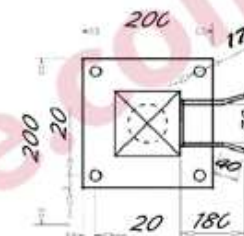

POTEAUX RECEPTION | GUIDAGE
KARAKOUM de 4000 jusqu'à 9000 mm
 PORTAIL COULISSANT
 POUTRE BASSE 150 MANUEL

SECTION DES POTEAUX = 100X100x2

HAUTEUR 2200/2500MM
 PORTIQUE DE GUIDAGE

POTEAU DE RECEPTION

POTEAU DE GUIDAGE

PORTIQUE DE GUIDAGE

PLATINE DE RECEPTION