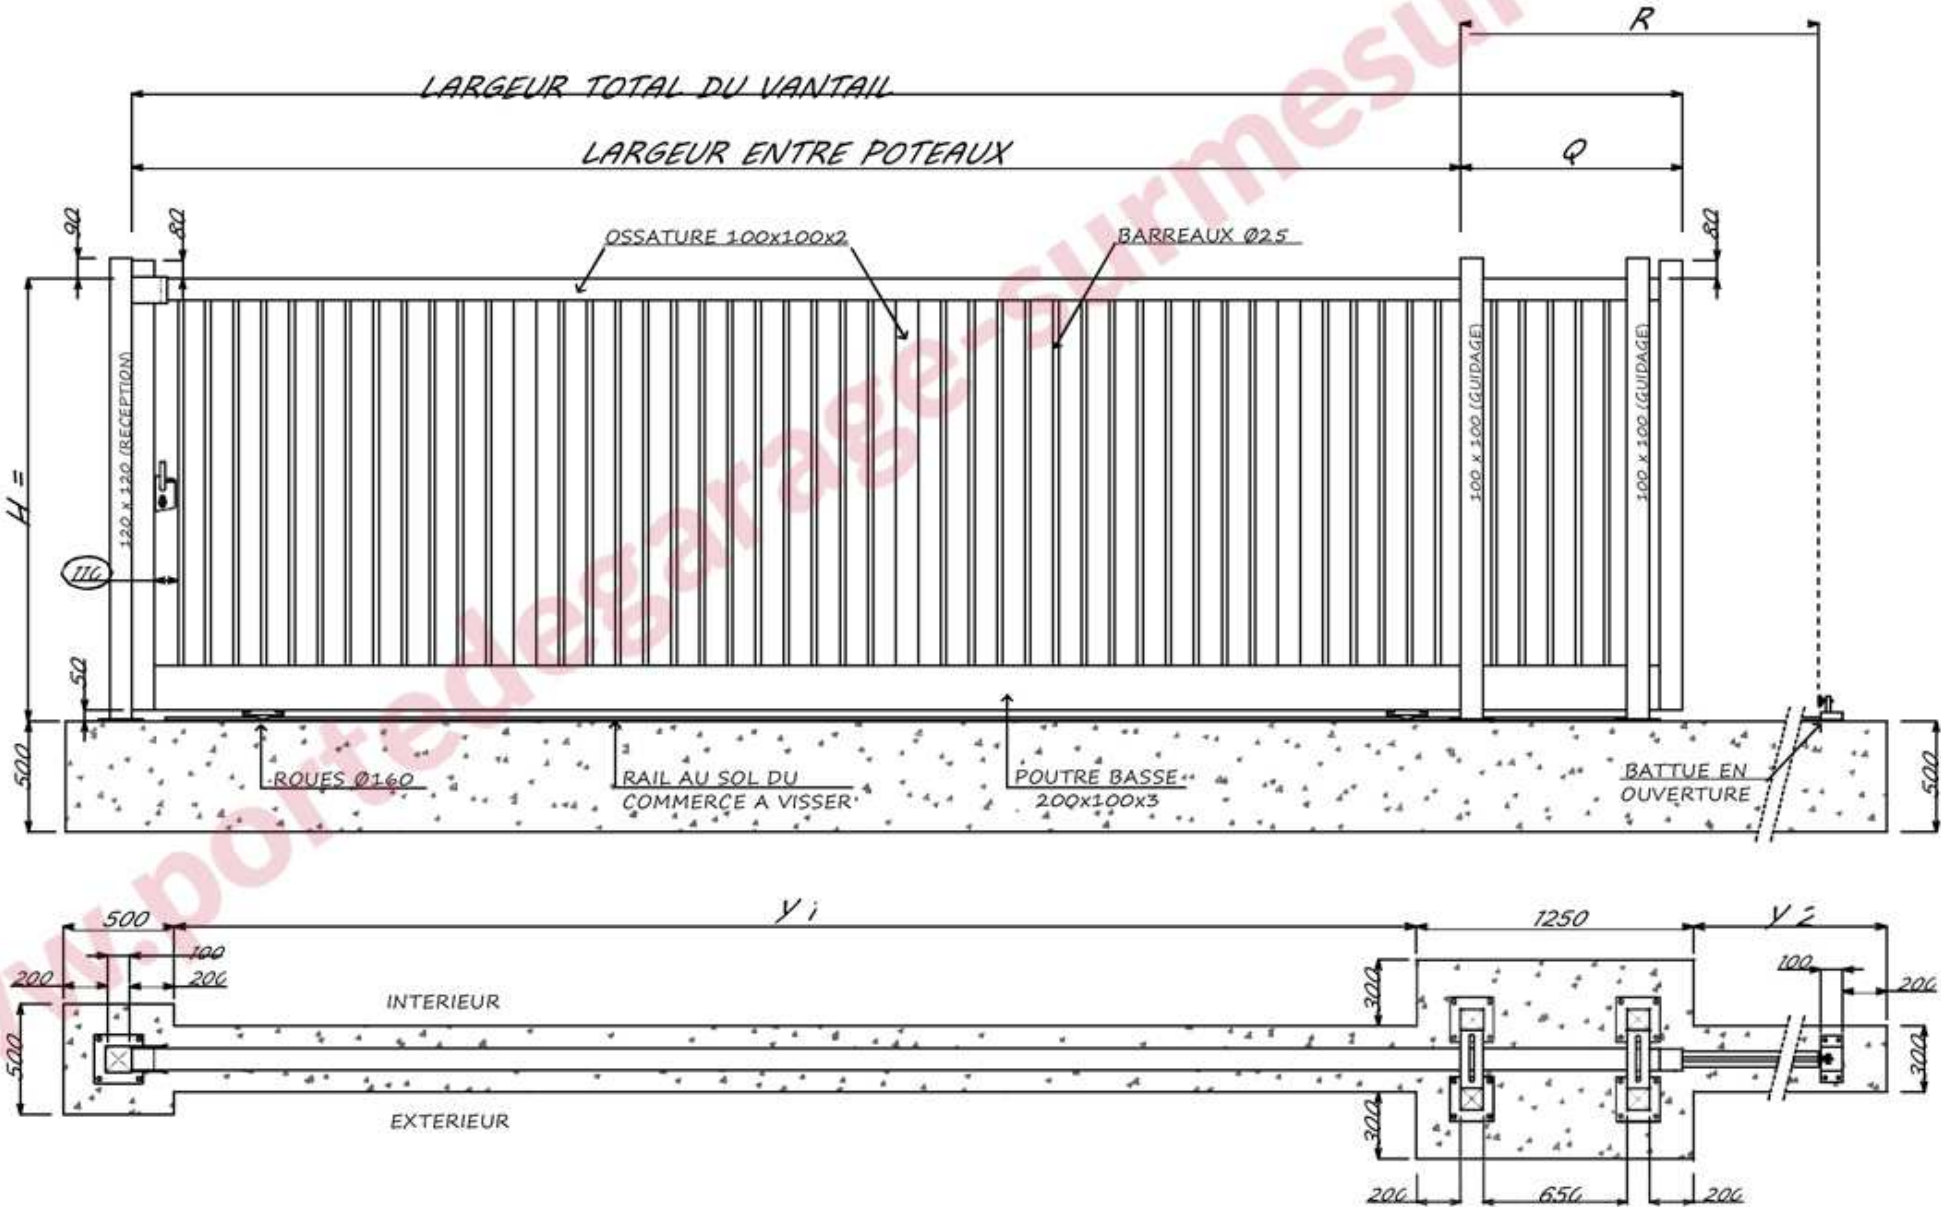

PORTAIL COULISSANT CHOLISTAN de 6000 jusqu'à 10000mm

POUTRE BASSE 200 MANUEL

Avec serrure Locinox

POTEAUX RECEPTION | GUIDAGE
CHOLISTAN de 6000 jusqu'à 10000mm
 PORTAIL COULISSANT
 POUTRE BASSE 200 MANUEL

SECTION DES POTEAUX = 100X100x2

POTEAU DE RECEPTION

PORTIQUE DE GUIDAGE

PLATINE DE RECEPTION

PORTAIL COULISSANT CHOLISTAN 10001 à 12000 mm
POUTRE BASSE 200 MANUEL
 Avec serrure Locinox

PORTEAUX RECEPTION | GUIDAGE PORTAIL COULISSANT de 10001 jusqu'à 12000 mm
 CHOLISTAN
 POUTRE BASSE 200 MANUEL

SECTION DES POTEAUX = 100x100x2 et 120x120x3

POTEAU DE RECEPTION

PORTIQUE DE GUIDAGE

PLATINE DE RECEPTION