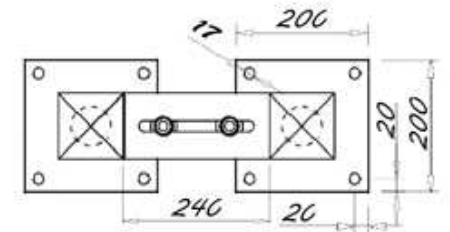

PORTAIL COULISSANT CHOLISTAN de 6000 jusqu'à 10000mm

POUTRE BASSE 200 MANUEL

Avec serrure Locinox

POTEAUX RECEPTION | GUIDAGE
CHOLISTAN de 6000 jusqu'à 10000mm
 PORTAIL COULISSANT
 POUTRE BASSE 200 MANUEL

SECTION DES POTEAUX = 100X100x2

POTEAU DE RECEPTION

PORTIQUE DE GUIDAGE

PLATINE DE RECEPTION

PORTAIL COULISSANT CHOLISTAN 10001 à 12000 mm
POUTRE BASSE 200 MANUEL
 Avec serrure Locinox

PORTEAUX RECEPTION | GUIDAGE PORTAIL COULISSANT de 10001 jusqu'à 12000 mm
 CHOLISTAN
 POUTRE BASSE 200 MANUEL

SECTION DES POTEAUX = 100x100x2 et 120x120x3

POTEAU DE RECEPTION

PORTIQUE DE GUIDAGE

PLATINE DE RECEPTION