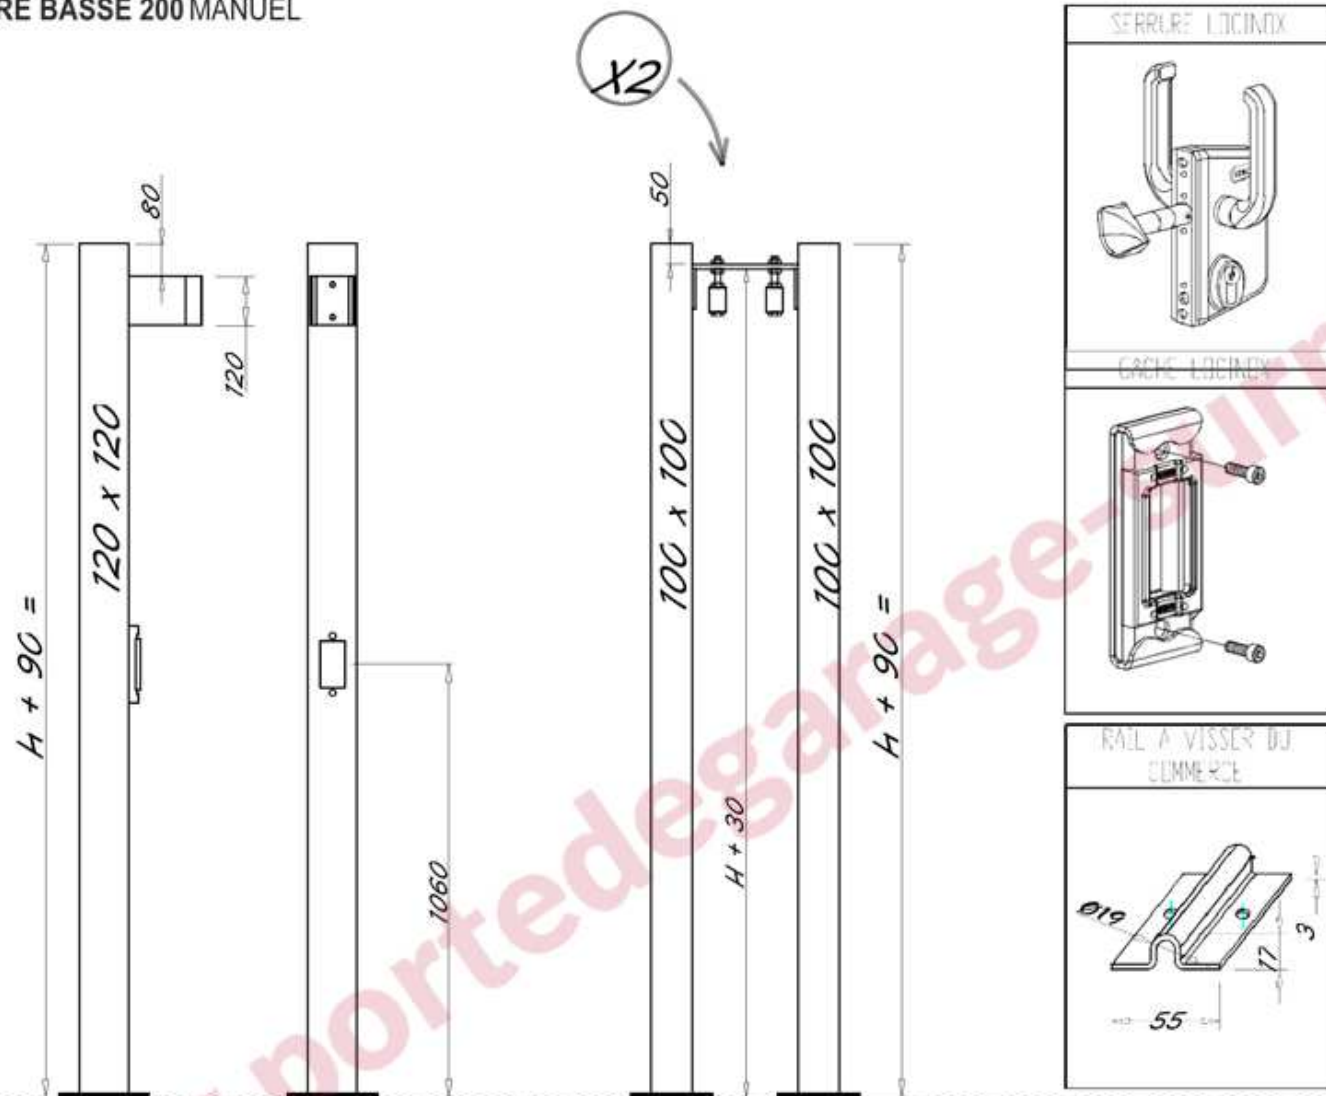

PORTAIL COULISSANT CHOLISTAN de 6000 jusqu'à 10000mm

POUTRE BASSE 200 MANUEL

Avec serrure Locinox

POTEAUX RECEPTION | GUIDAGE
CHOLISTAN de 6000 jusqu'à 10000mm
 PORTAIL COULISSANT
 POUTRE BASSE 200 MANUEL

SECTION DES POTEAUX = 100X100x2

POTEAU DE RECEPTION

PORTIQUE DE GUIDAGE

PLATINE DE RECEPTION

PORTAIL COULISSANT CHOLISTAN 10001 à 12000 mm
POUTRE BASSE 200 MANUEL
 Avec serrure Locinox

PORTEAUX RECEPTION | GUIDAGE PORTAIL COULISSANT de 10001 jusqu'à 12000 mm
 CHOLISTAN
 POUTRE BASSE 200 MANUEL

SECTION DES POTEAUX = 100x100x2 et 120x120x3

POTEAU DE RECEPTION

PORTIQUE DE GUIDAGE

PLATINE DE RECEPTION