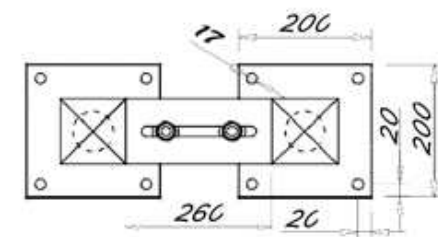

PORTAIL COULISSANT CHOLISTAN de 6000 jusqu'à 10000mm

POUTRE BASSE 200 MANUEL

Avec serrure Locinox

POTEAUX RECEPTION | GUIDAGE
CHOLISTAN de 6000 jusqu'à 10000mm
 PORTAIL COULISSANT
 POUTRE BASSE 200 MANUEL

SECTION DES POTEAUX = 100X100x2

POTEAU DE RECEPTION

PORTIQUE DE GUIDAGE

PLATINE DE RECEPTION

PORTAIL COULISSANT CHOLISTAN 10001 à 12000 mm
POUTRE BASSE 200 MANUEL
 Avec serrure Locinox

PORTEAUX RECEPTION | GUIDAGE PORTAIL COULISSANT de 10001 jusqu'à 12000 mm
 CHOLISTAN
 POUTRE BASSE 200 MANUEL

SECTION DES POTEAUX = 100x100x2 et 120x120x3

POTEAU DE RECEPTION

PORTIQUE DE GUIDAGE

PLATINE DE RECEPTION