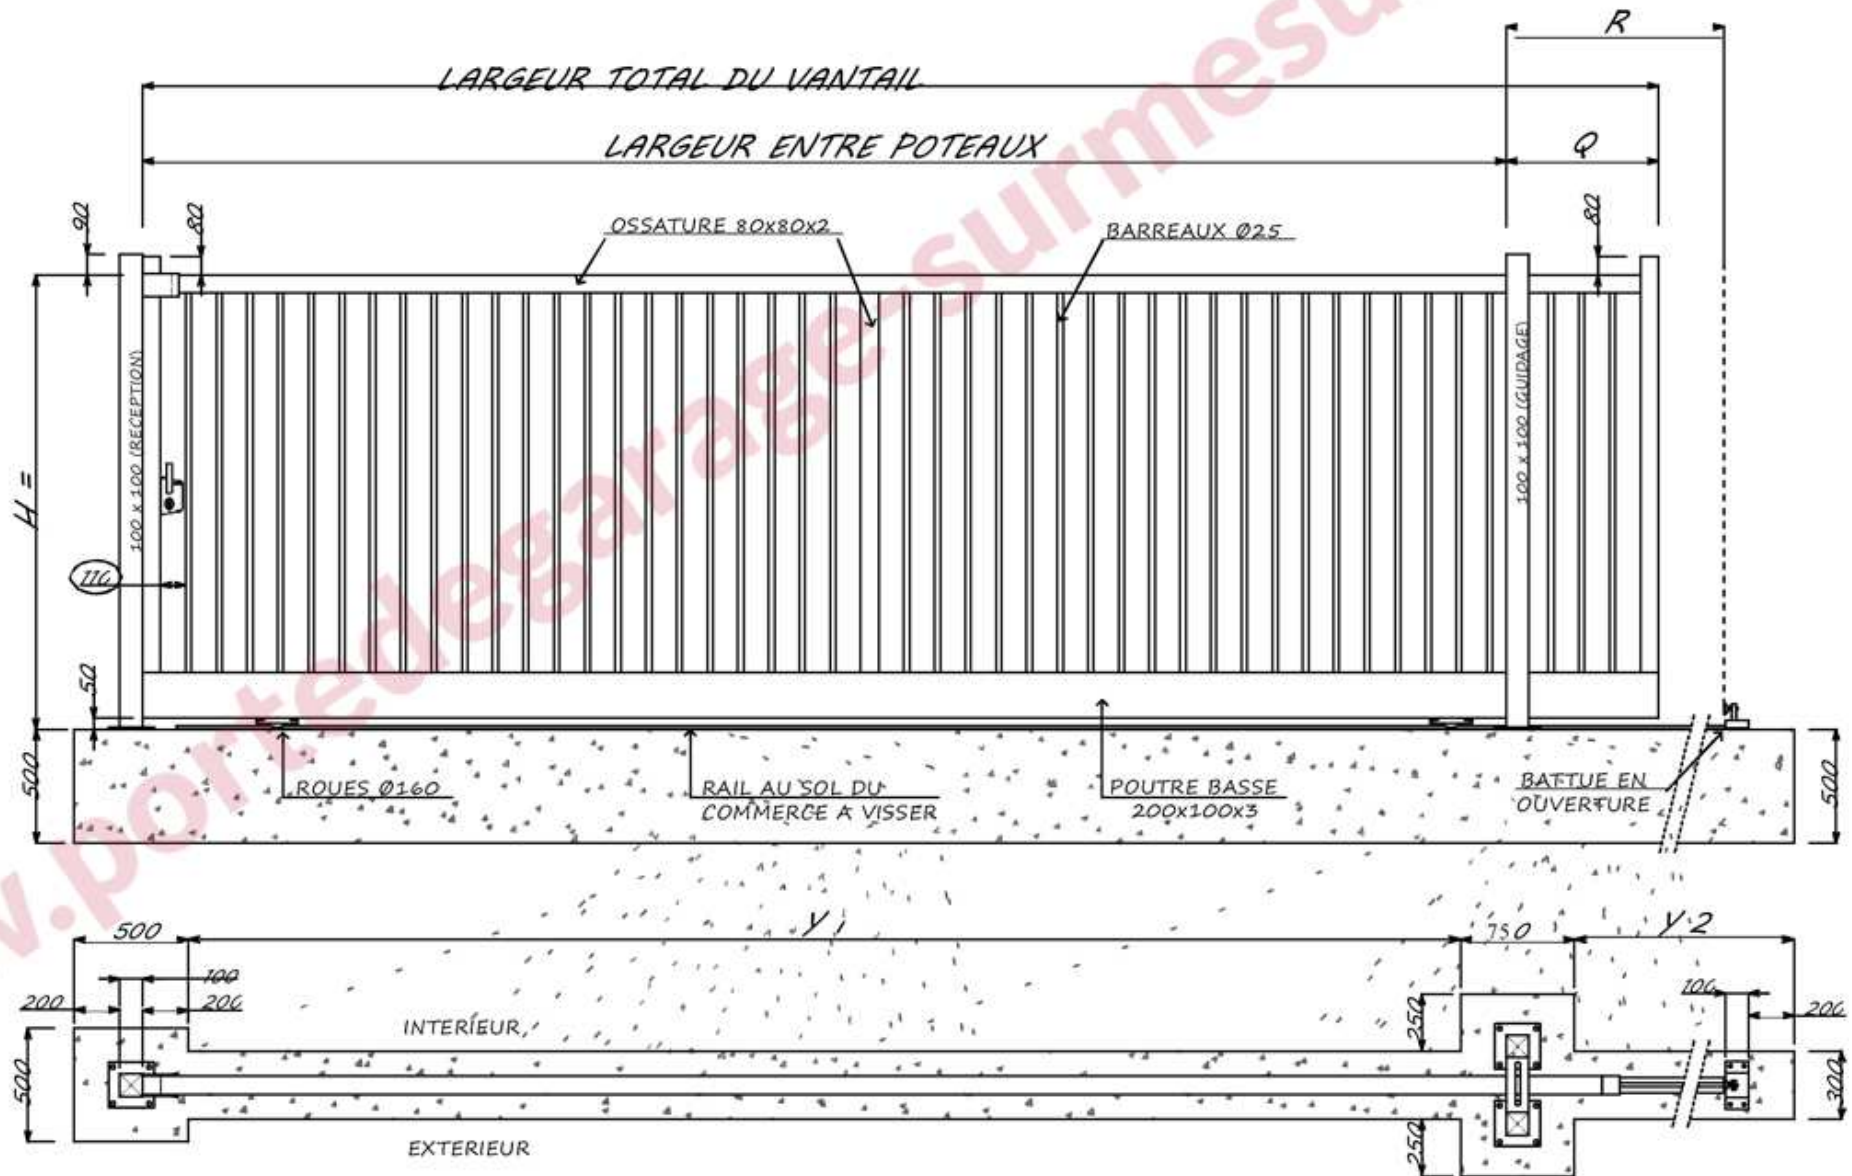

PORTAIL COULISSANT CHOLISTAN de 6000 jusqu'à 10000mm

POUTRE BASSE 200 MANUEL

Avec serrure Locinox

POTEAUX RECEPTION | GUIDAGE
CHOLISTAN de 6000 jusqu'à 10000mm
 PORTAIL COULISSANT
 POUTRE BASSE 200 MANUEL

SECTION DES POTEAUX = 100X100x2

POTEAU DE RECEPTION

PORTIQUE DE GUIDAGE

PLATINE DE RECEPTION

PORTAIL COULISSANT CHOLISTAN 10001 à 12000 mm
POUTRE BASSE 200 MANUEL
 Avec serrure Locinox

PORTEAUX RECEPTION | GUIDAGE PORTAIL COULISSANT de 10001 jusqu'à 12000 mm
 CHOLISTAN
 POUTRE BASSE 200 MANUEL

SECTION DES POTEAUX = 100x100x2 et 120x120x3

POTEAU DE RECEPTION

PORTIQUE DE GUIDAGE

PLATINE DE RECEPTION