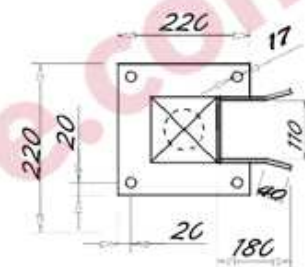

PORTAIL COULISSANT CHOLISTAN de 6000 jusqu'à 10000mm

POUTRE BASSE 200 MANUEL

Avec serrure Locinox

POTEAUX RECEPTION | GUIDAGE
CHOLISTAN de 6000 jusqu'à 10000mm
 PORTAIL COULISSANT
 POUTRE BASSE 200 MANUEL

SECTION DES POTEAUX = 100X100x2

POTEAU DE RECEPTION

PORTIQUE DE GUIDAGE

PLATINE DE RECEPTION

PORTAIL COULISSANT CHOLISTAN 10001 à 12000 mm
POUTRE BASSE 200 MANUEL
 Avec serrure Locinox

PORTEAUX RECEPTION | GUIDAGE PORTAIL COULISSANT de 10001 jusqu'à 12000 mm
 CHOLISTAN
 POUTRE BASSE 200 MANUEL

SECTION DES POTEAUX = 100x100x2 et 120x120x3

POTEAU DE RECEPTION

PORTIQUE DE GUIDAGE

PLATINE DE RECEPTION