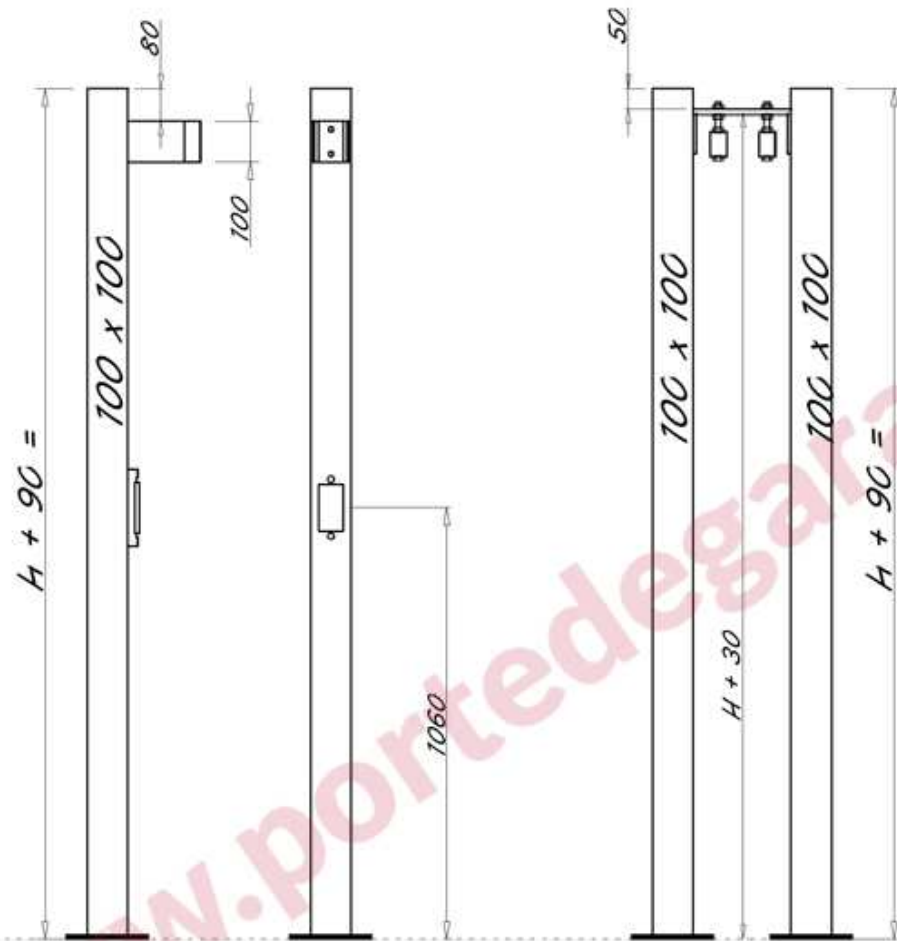

PORTAIL COULISSANT CHOLISTAN de 6000 jusqu'à 10000mm

POUTRE BASSE 200 MANUEL

Avec serrure Locinox

POTEAUX RECEPTION | GUIDAGE
CHOLISTAN de 6000 jusqu'à 10000mm
 PORTAIL COULISSANT
 POUTRE BASSE 200 MANUEL

SECTION DES POTEAUX = 100X100x2

POTEAU DE RECEPTION

PORTIQUE DE GUIDAGE

PLATINE DE RECEPTION

PORTAIL COULISSANT CHOLISTAN 10001 à 12000 mm
POUTRE BASSE 200 MANUEL
 Avec serrure Locinox

PORTEAUX RECEPTION | GUIDAGE PORTAIL COULISSANT de 10001 jusqu'à 12000 mm
 CHOLISTAN
 POUTRE BASSE 200 MANUEL

SECTION DES POTEAUX = 100x100x2 et 120x120x3

POTEAU DE RECEPTION

PORTIQUE DE GUIDAGE

PLATINE DE RECEPTION