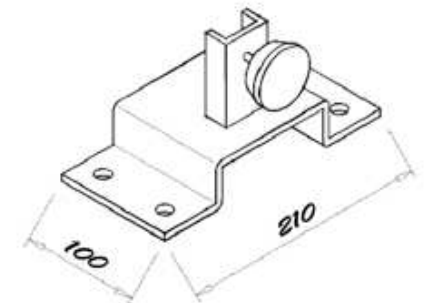

PORTAIL COULISSANT CHOLISTAN de 6000 jusqu'à 10000mm

POUTRE BASSE 200 MANUEL

Avec serrure Locinox

POTEAUX RECEPTION | GUIDAGE
CHOLISTAN de 6000 jusqu'à 10000mm
 PORTAIL COULISSANT
 POUTRE BASSE 200 MANUEL

SECTION DES POTEAUX = 100X100x2

POTEAU DE RECEPTION

PORTIQUE DE GUIDAGE

PLATINE DE RECEPTION

PORTAIL COULISSANT CHOLISTAN 10001 à 12000 mm
POUTRE BASSE 200 MANUEL
 Avec serrure Locinox

PORTEAUX RECEPTION | GUIDAGE PORTAIL COULISSANT de 10001 jusqu'à 12000 mm
 CHOLISTAN
 POUTRE BASSE 200 MANUEL

SECTION DES POTEAUX = 100x100x2 et 120x120x3

POTEAU DE RECEPTION

PORTIQUE DE GUIDAGE

PLATINE DE RECEPTION