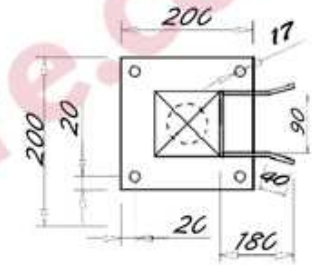

PORTAIL COULISSANT CHOLISTAN de 6000 jusqu'à 10000mm

POUTRE BASSE 200 MANUEL

Avec serrure Locinox

POTEAUX RECEPTION | GUIDAGE
CHOLISTAN de 6000 jusqu'à 10000mm
 PORTAIL COULISSANT
 POUTRE BASSE 200 MANUEL

SECTION DES POTEAUX = 100X100x2

POTEAU DE RECEPTION

PORTIQUE DE GUIDAGE

PLATINE DE RECEPTION

PORTAIL COULISSANT CHOLISTAN 10001 à 12000 mm
POUTRE BASSE 200 MANUEL
 Avec serrure Locinox

PORTEAUX RECEPTION | GUIDAGE PORTAIL COULISSANT de 10001 jusqu'à 12000 mm
 CHOLISTAN
 POUTRE BASSE 200 MANUEL

SECTION DES POTEAUX = 100x100x2 et 120x120x3

POTEAU DE RECEPTION

PORTIQUE DE GUIDAGE

PLATINE DE RECEPTION