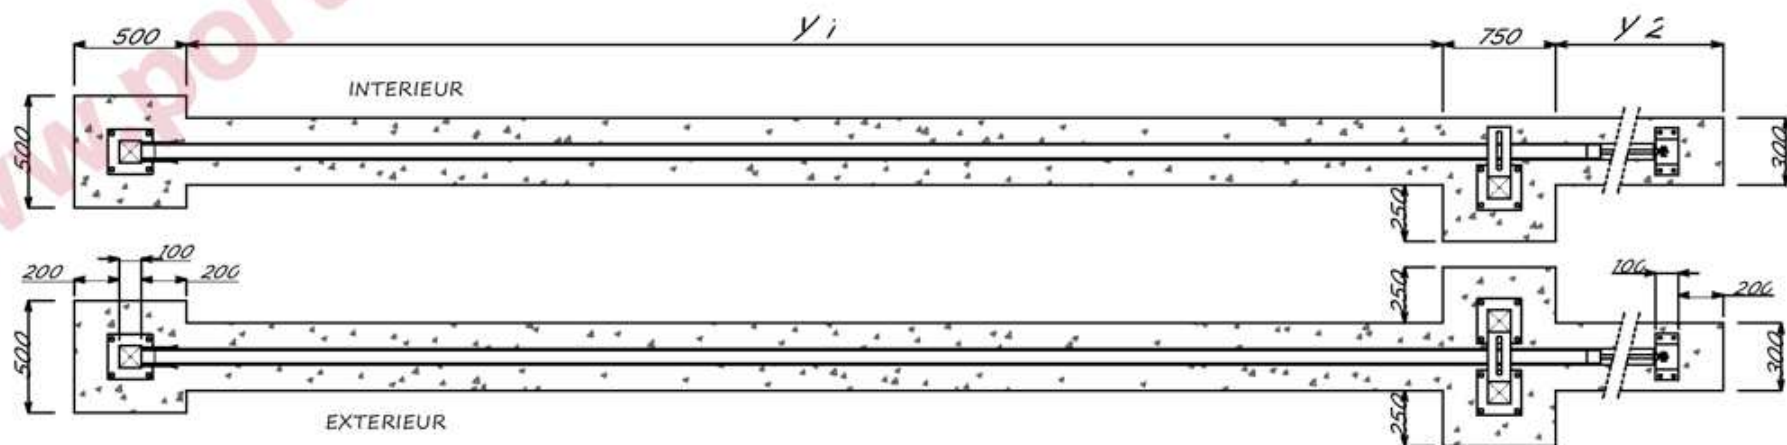

# PORTAIL COULISSANT GOBI de 3000 mm jusqu'à 8000 mm

## POUTRE BASSE 120 MANUEL

Avec serrure Locinox

POTEAUX RECEPTION | GUIDAGE

GOBI de 3000 jusqu'à 8000 mm

PORTAIL COULISSANT

POUTRE BASSE 120 MANUEL

SECTION DES POTEAUX = 100X100X2

POTEAU DE RECEPTION

POTEAU DE GUIDAGE

PORTIQUE DE GUIDAGE

PLATINE DE RECEPTION