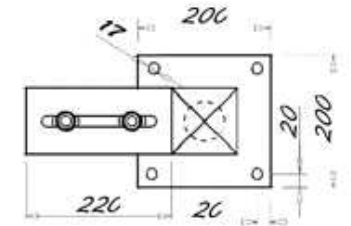

POTEAU DE GUIDAGE