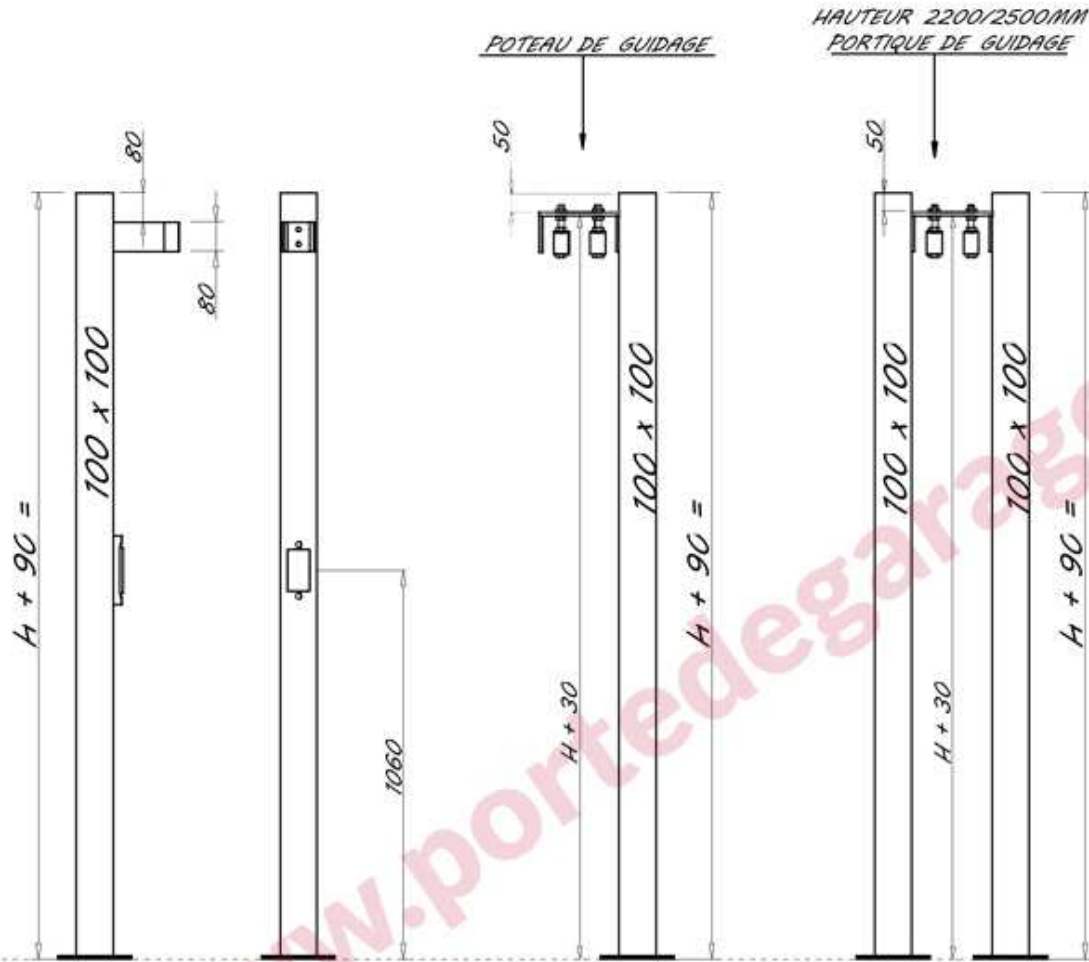

# PORTAIL COULISSANT GOBI de 3000 mm jusqu'à 8000 mm

## POUTRE BASSE 120 MANUEL

Avec serrure Locinox

POTEAUX RECEPTION | GUIDAGE

GOBI de 3000 jusqu'à 8000 mm

PORTAIL COULISSANT

POUTRE BASSE 120 MANUEL

SECTION DES POTEAUX = 100X100X2

POTEAU DE RECEPTION

POTEAU DE GUIDAGE

PORTIQUE DE GUIDAGE

PLATINE DE RECEPTION