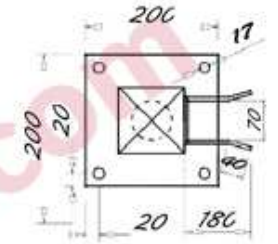

## POUTRE BASSE 120 MANUEL

Avec serrure Locinox

POTEAUX RECEPTION | GUIDAGE

GOBI de 3000 jusqu'à 8000 mm

PORTAIL COULISSANT

POUTRE BASSE 120 MANUEL

SECTION DES POTEAUX = 100X100X2

POTEAU DE RECEPTION