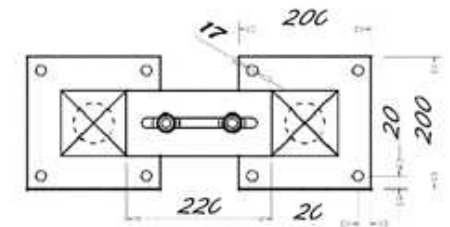

PORTIQUE DE GUIDAGE