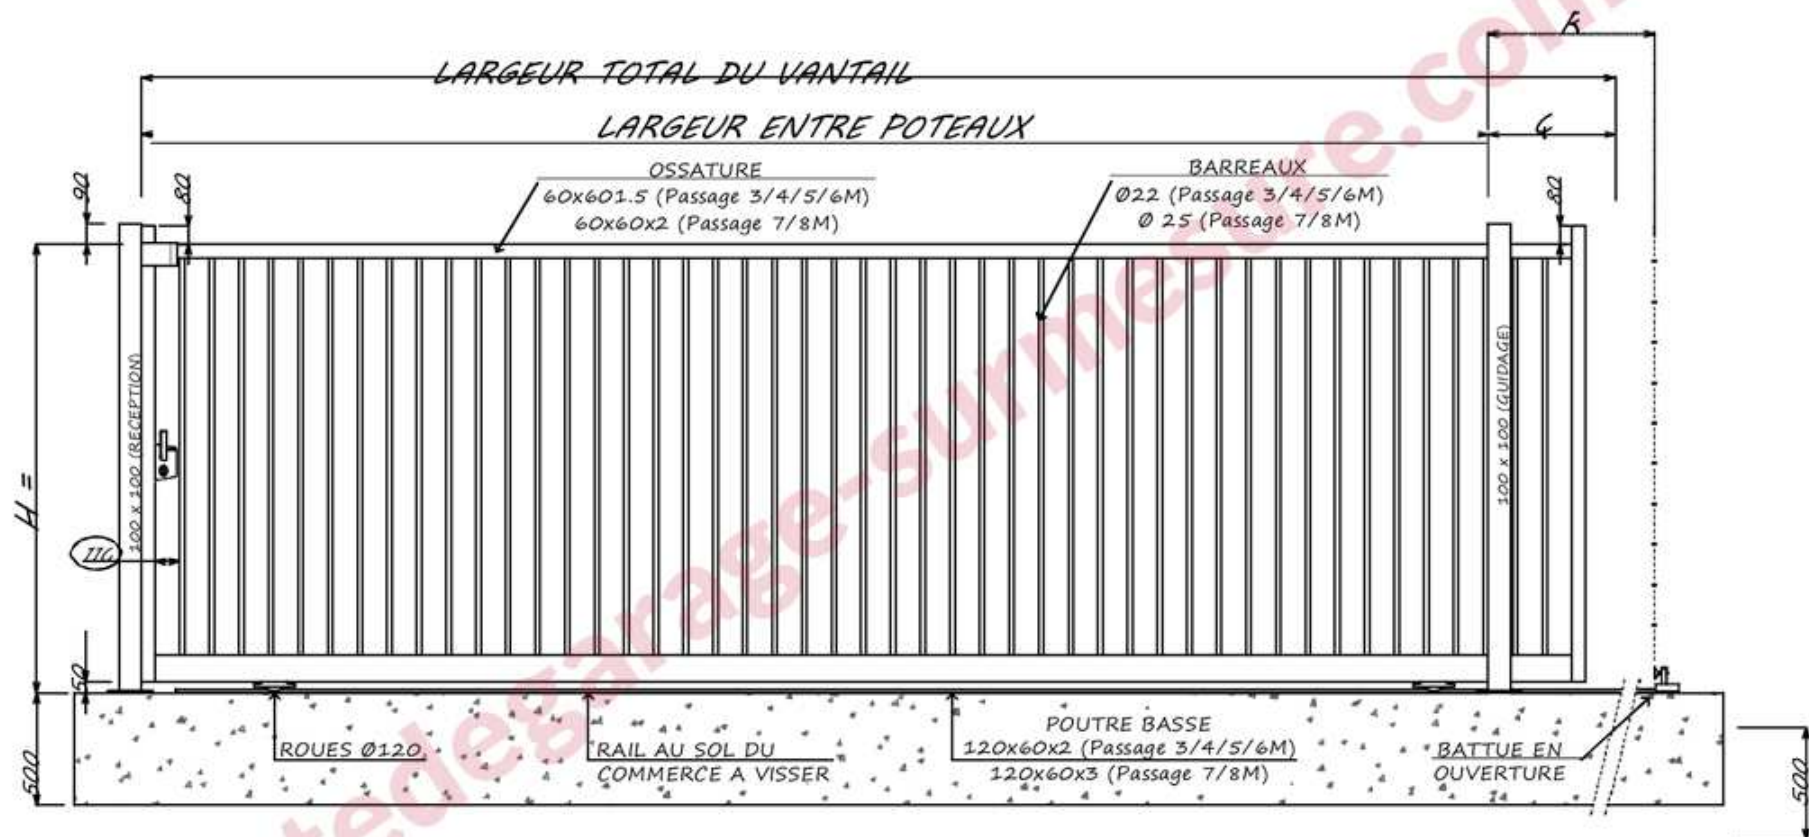

# PORTAIL COULISSANT GOBI de 3000 mm jusqu'à 8000 mm

## POUTRE BASSE 120 MANUEL

Avec serrure Locinox

POTEAUX RECEPTION | GUIDAGE

GOBI de 3000 jusqu'à 8000 mm

PORTAIL COULISSANT

POUTRE BASSE 120 MANUEL

SECTION DES POTEAUX = 100X100X2

POTEAU DE RECEPTION

POTEAU DE GUIDAGE

PORTIQUE DE GUIDAGE

PLATINE DE RECEPTION