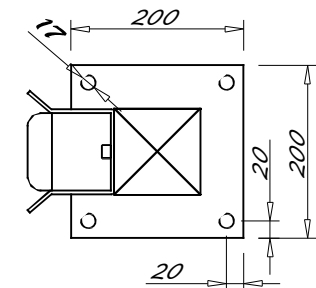

POTEAUX RECEPTION | GUIDAGE

PORTAIL AUTOPORTANT

Poutre basse 100 mm

POTEAU DE RECEPTION

POTEAU DE GUIDAGE

POTELET DE RECEPTION

PORTAIL AUTOPORTANT
Longueur MINI 4000 Maxi 8000
Hauteur Mini 1200 Maxi 2500
Poutre basse 120 mm (Avec serrure)

Portes de garage - Portails
 Stores bannes - Volets roulants

Sur mesure

9h-12h
 14h-17h

Questions ?
 conseils ?

09-81-82-60-45

POTEAUX RECEPTION | GUIDAGE

PORTAIL AUTOPORTANT

POUTRE BASSE 120 mm