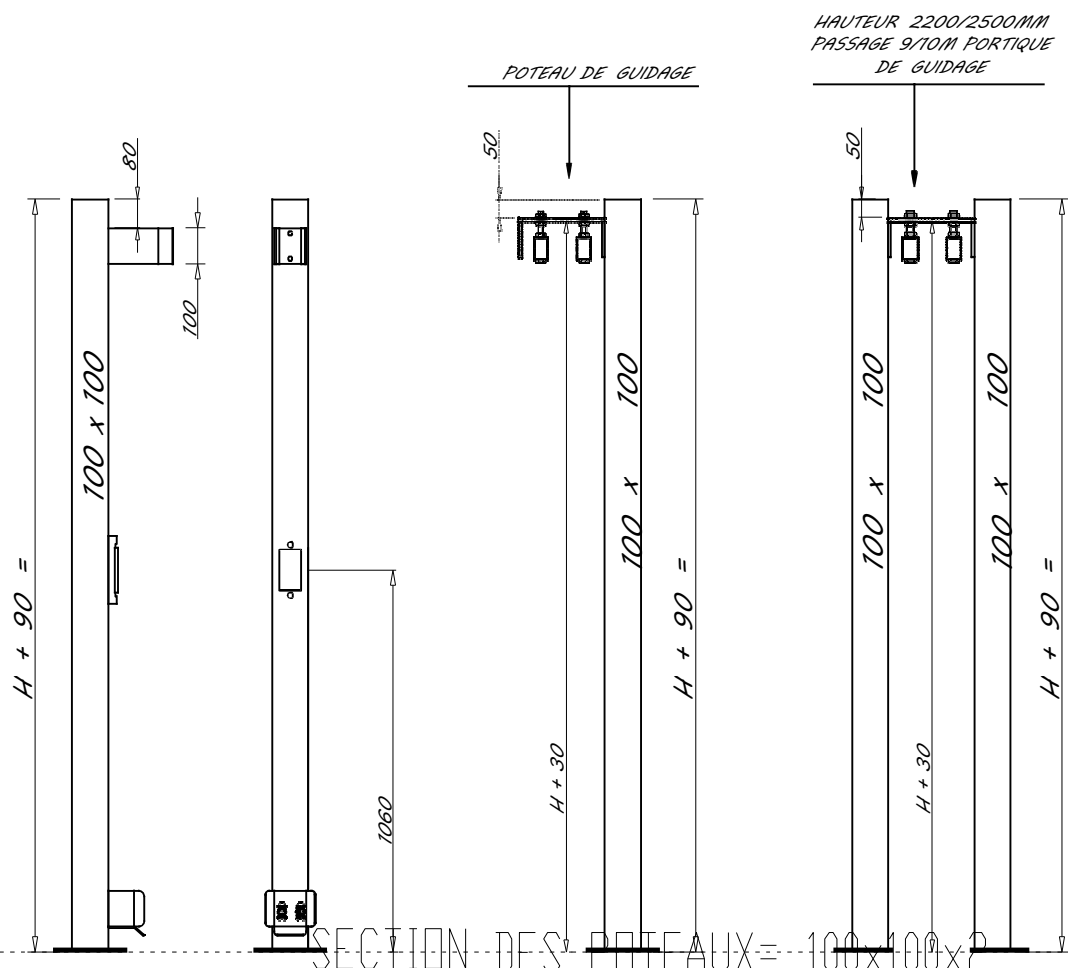

POTEAUX RECEPTION | GUIDAGE

PORTAIL AUTOPORTANT

Poutre basse 100 mm

POTEAU DE RECEPTION

POTEAU DE GUIDAGE

POTELET DE RECEPTION

PORTAIL AUTOPORTANT
Longueur MINI 4000 Maxi 8000
Hauteur Mini 1200 Maxi 2500
Poutre basse 120 mm (Avec serrure)

POTEAU DE RECEPTION

POTEAU DE GUIDAGE

PORTIQUE DE GUIDAGE

POTELET DE RECEPTION

PORTAIL AUTOPORTANT

Poutre basse 160 mm

(Avec serrure)

Portes de garage - Portails
Stores bannes - Volets roulants

Sur mesure

9h-12h
14h-17h

Questions ?
conseils ?

09-81-82-60-45

PORTEAUX RECEPTION | GUIDAGE
PORTAIL AUTOPORTANT
Poutre basse 160 mm

POTEAU DE RECEPTION

POTEAU DE GUIDAGE

PORTIQUE DE GUIDAGE