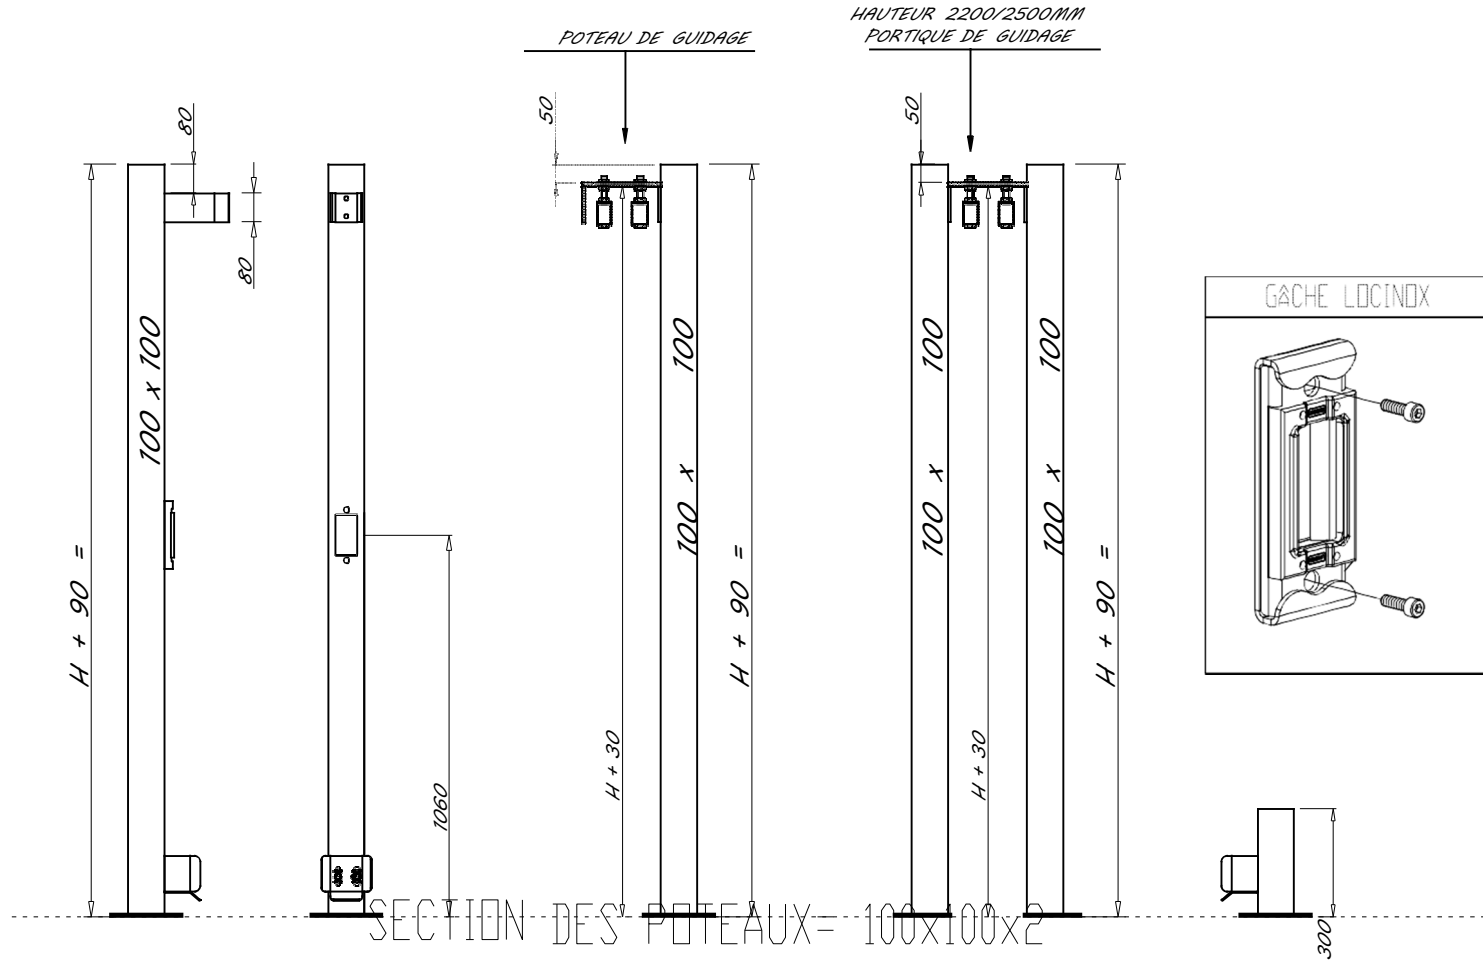

POTEAUX RECEPTION | GUIDAGE

PORTAIL AUTOPORTANT

Poutre basse 100 mm

POTEAU DE RECEPTION

POTEAU DE GUIDAGE

POTELET DE RECEPTION

PORTAIL AUTOPORTANT
Longueur MINI 4000 Maxi 8000
Hauteur Mini 1200 Maxi 2500
Poutre basse 120 mm (Avec serrure)

Portes de garage - Portails
 Stores bannes - Volets roulants

Sur mesure

9h-12h
 14h-17h

Questions ?
 conseils ?

09-81-82-60-45

POTEAUX RECEPTION | GUIDAGE

PORTAIL AUTOPORTANT

POUTRE BASSE 120 mm

POTEAU DE RECEPTION

POTEAU DE GUIDAGE

PORTIQUE DE GUIDAGE

POTELET DE RECEPTION

PORTAIL AUTOPORTANT

Poutre basse 160 mm

(Avec serrure)

Portes de garage - Portails
Stores bannes - Volets roulants