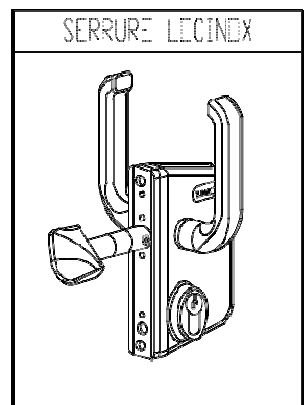

POTEAUX RECEPTION | GUIDAGE

PORTAIL AUTOPORTANT

Poutre basse 100 mm

POTEAU DE RECEPTION

POTEAU DE GUIDAGE

POTELET DE RECEPTION

PORTAIL AUTOPORTANT
Longueur MINI 4000 Maxi 8000
Hauteur Mini 1200 Maxi 2500
Poutre basse 120 mm (Avec serrure)

POTEAU DE RECEPTION

POTEAU DE GUIDAGE

PORTIQUE DE GUIDAGE

POTELET DE RECEPTION

PORTAIL AUTOPORTANT

Poutre basse 160 mm

(Avec serrure)

Portes de garage - Portails
Stores bannes - Volets roulants

Sur mesure

9h-12h
14h-17h

Questions ?
conseils ?

09-81-82-60-45

PORTEAUX RECEPTION | GUIDAGE
PORTAIL AUTOPORTANT
Poutre basse 160 mm

POTEAU DE RECEPTION

POTEAU DE GUIDAGE

PORTIQUE DE GUIDAGE