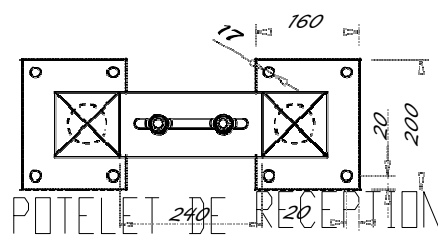

POTEAUX RECEPTION | GUIDAGE

PORTAIL AUTOPORTANT

Poutre basse 100 mm

POTEAU DE RECEPTION

POTEAU DE GUIDAGE

POTELET DE RECEPTION

PORTAIL AUTOPORTANT
Longueur MINI 4000 Maxi 8000
Hauteur Mini 1200 Maxi 2500
Poutre basse 120 mm (Avec serrure)

Sur mesure

9h-12h
14h-17h

Questions ?
conseils ?

09-81-82-60-45

PORTEAUX RECEPTION | GUIDAGE
PORTAIL AUTOPORTANT
Poutre basse 160 mm

POTEAU DE RECEPTION

POTEAU DE GUIDAGE

PORTIQUE DE GUIDAGE