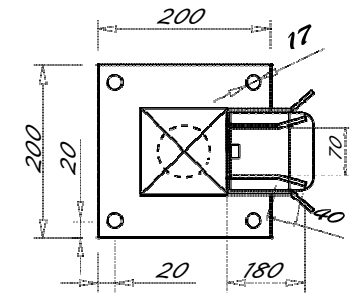

R EXTÉRIEUR

PORTAIL AUTOPORTANT
SEULEMENT MANUEL

Poutre basse 100 mm
(Avec serrure)

Portes de garage - Portails
Stores bannes - Volets roulants

Sur mesure

Questions ?
conseils ?
9h-12h
14h-17h
09-81-82-60-45

POTEAUX RECEPTION | GUIDAGE

PORTAIL AUTOPORTANT

Poutre basse 100 mm

POTEAU DE RECEPTION

POTEAU DE GUIDAGE

POTELET DE RECEPTION

PORTAIL AUTOPORTANT
Longueur MINI 4000 Maxi 8000
Hauteur Mini 1200 Maxi 2500
Poutre basse 120 mm (Avec serrure)