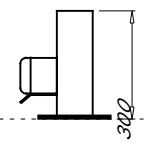

PORTEAUX RECEPTION | GUIDAGE
PORTAIL AUTOPORTANT
Poutre basse 160 mm