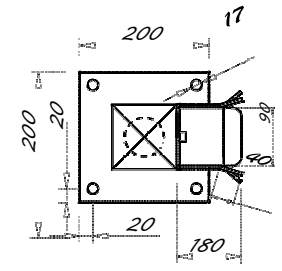

POTEAUX RECEPTION | GUIDAGE

PORTAIL AUTOPORTANT

Poutre basse 100 mm

POTEAU DE RECEPTION

POTEAU DE GUIDAGE

POTELET DE RECEPTION

PORTAIL AUTOPORTANT
Longueur MINI 4000 Maxi 8000
Hauteur Mini 1200 Maxi 2500
Poutre basse 120 mm (Avec serrure)

POTEAU DE RECEPTION

POTEAU DE GUIDAGE

PORTIQUE DE GUIDAGE

POTELET DE RECEPTION

PORTAIL AUTOPORTANT

Poutre basse 160 mm

(Avec serrure)

Portes de garage - Portails
Stores bannes - Volets roulants

Sur mesure

9h-12h
14h-17h

Questions ?
conseils ?

09-81-82-60-45

PORTEAUX RECEPTION | GUIDAGE
PORTAIL AUTOPORTANT
Poutre basse 160 mm

POTEAU DE RECEPTION

POTEAU DE GUIDAGE

PORTIQUE DE GUIDAGE