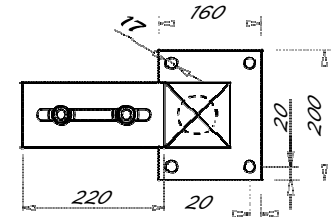

POTEAUX RECEPTION | GUIDAGE

PORTAIL AUTOPORTANT

Poutre basse 100 mm

POTEAU DE RECEPTION

POTEAU DE GUIDAGE

POTELET DE RECEPTION

PORTAIL AUTOPORTANT
Longueur MINI 4000 Maxi 8000
Hauteur Mini 1200 Maxi 2500
Poutre basse 120 mm (Avec serrure)

Portes de garage - Portails
 Stores bannes - Volets roulants

Sur mesure

9h-12h
 14h-17h

Questions ?
 conseils ?

09-81-82-60-45

POTEAUX RECEPTION | GUIDAGE

PORTAIL AUTOPORTANT

POUTRE BASSE 120 mm

POTEAU DE RECEPTION

POTEAU DE GUIDAGE

PORTIQUE DE GUIDAGE

POTELET DE RECEPTION

PORTAIL AUTOPORTANT

Poutre basse 160 mm

(Avec serrure)

Portes de garage - Portails
Stores bannes - Volets roulants