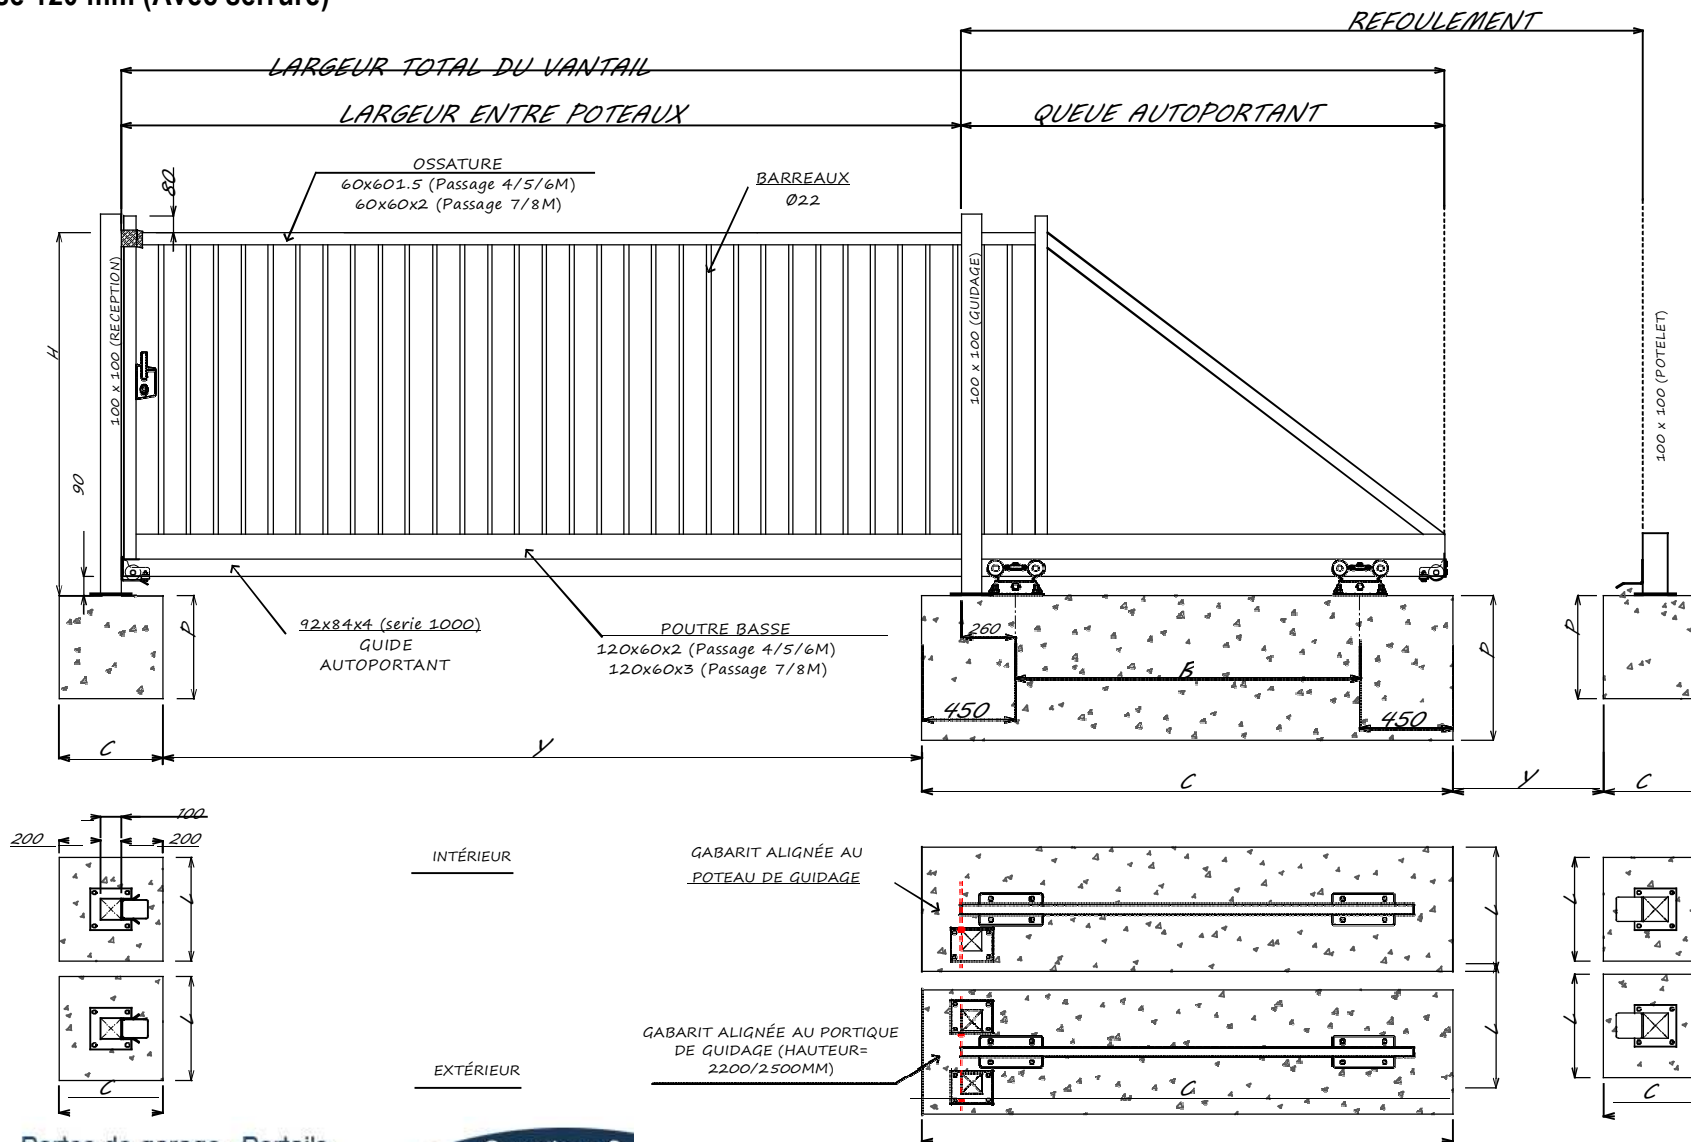

R EXTÉRIEUR

PORTAIL AUTOPORTANT
SEULEMENT MANUEL

Poutre basse 100 mm
(Avec serrure)

Portes de garage - Portails
Stores bannes - Volets roulants

Sur mesure

Questions ?
conseils ?
9h-12h
14h-17h
09-81-82-60-45

POTEAUX RECEPTION | GUIDAGE

PORTAIL AUTOPORTANT

Poutre basse 100 mm

POTEAU DE RECEPTION

POTEAU DE GUIDAGE

POTELET DE RECEPTION

PORTAIL AUTOPORTANT
Longueur MINI 4000 Maxi 8000
Hauteur Mini 1200 Maxi 2500
Poutre basse 120 mm (Avec serrure)

Portes de garage - Portails
 Stores bannes - Volets roulants

Sur mesure

9h-12h
 14h-17h

Questions ?
 conseils ?

09-81-82-60-45

POTEAUX RECEPTION | GUIDAGE

PORTAIL AUTOPORTANT

POUTRE BASSE 120 mm

POTEAU DE RECEPTION

POTEAU DE GUIDAGE

PORTIQUE DE GUIDAGE

POTELET DE RECEPTION

PORTAIL AUTOPORTANT

Poutre basse 160 mm

(Avec serrure)

Portes de garage - Portails
Stores bannes - Volets roulants