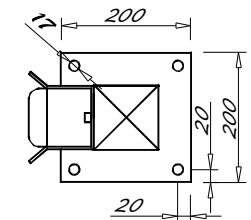

POTEAUX RECEPTION | GUIDAGE

PORTAIL AUTOPORTANT

Poutre basse 100 mm

POTEAU DE RECEPTION

POTEAU DE GUIDAGE

POTELET DE RECEPTION

PORTAIL AUTOPORTANT
Longueur MINI 4000 Maxi 8000
Hauteur Mini 1200 Maxi 2500
Poutre basse 120 mm (Avec serrure)

POTEAU DE RECEPTION

POTEAU DE GUIDAGE

PORTIQUE DE GUIDAGE

POTELET DE RECEPTION

PORTAIL AUTOPORTANT

Poutre basse 160 mm

(Avec serrure)

Portes de garage - Portails
Stores bannes - Volets roulants

Sur mesure

9h-12h
14h-17h

Questions ?
conseils ?

09-81-82-60-45

PORTEAUX RECEPTION | GUIDAGE
PORTAIL AUTOPORTANT
Poutre basse 160 mm

POTEAU DE RECEPTION

POTEAU DE GUIDAGE

PORTIQUE DE GUIDAGE