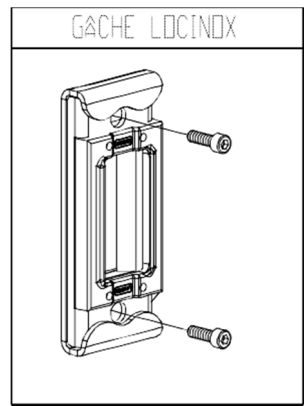

POTEAUX RECEPTION | GUIDAGE

PORTAIL AUTOPORTANT

Poutre basse 100 mm

POTEAU DE RECEPTION

POTEAU DE GUIDAGE

POTELET DE RECEPTION

PORTAIL AUTOPORTANT
Longueur MINI 4000 Maxi 8000
Hauteur Mini 1200 Maxi 2500
Poutre basse 120 mm (Avec serrure)

POTEAU DE RECEPTION

POTEAU DE GUIDAGE

PORTIQUE DE GUIDAGE

POTELET DE RECEPTION

PORTAIL AUTOPORTANT

Poutre basse 160 mm

(Avec serrure)

Portes de garage - Portails
Stores bannes - Volets roulants

Sur mesure

9h-12h
14h-17h

Questions ?
conseils ?

09-81-82-60-45

PORTEAUX RECEPTION | GUIDAGE
PORTAIL AUTOPORTANT
Poutre basse 160 mm

POTEAU DE RECEPTION

POTEAU DE GUIDAGE

PORTIQUE DE GUIDAGE