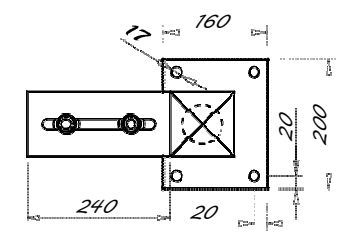

POTEAUX RECEPTION | GUIDAGE

PORTAIL AUTOPORTANT

Poutre basse 100 mm

POTEAU DE RECEPTION

POTEAU DE GUIDAGE

POTELET DE RECEPTION

PORTAIL AUTOPORTANT
Longueur MINI 4000 Maxi 8000
Hauteur Mini 1200 Maxi 2500
Poutre basse 120 mm (Avec serrure)

Sur mesure

9h-12h
14h-17h

Questions ?
conseils ?

09-81-82-60-45

PORTEAUX RECEPTION | GUIDAGE
PORTAIL AUTOPORTANT
Poutre basse 160 mm

POTEAU DE RECEPTION

POTEAU DE GUIDAGE

PORTIQUE DE GUIDAGE