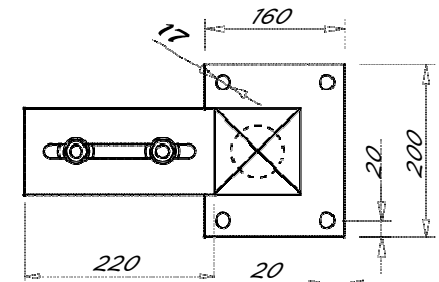

POTEAUX RECEPTION | GUIDAGE

PORTAIL AUTOPORTANT

Poutre basse 100 mm

POTEAU DE RECEPTION

POTEAU DE GUIDAGE

POTELET DE RECEPTION

PORTAIL AUTOPORTANT
Longueur MINI 4000 Maxi 8000
Hauteur Mini 1200 Maxi 2500
Poutre basse 120 mm (Avec serrure)

Portes de garage - Portails
 Stores bannes - Volets roulants

Sur mesure

9h-12h
 14h-17h

Questions ?
 conseils ?

09-81-82-60-45

POTEAUX RECEPTION | GUIDAGE

PORTAIL AUTOPORTANT

POUTRE BASSE 120 mm