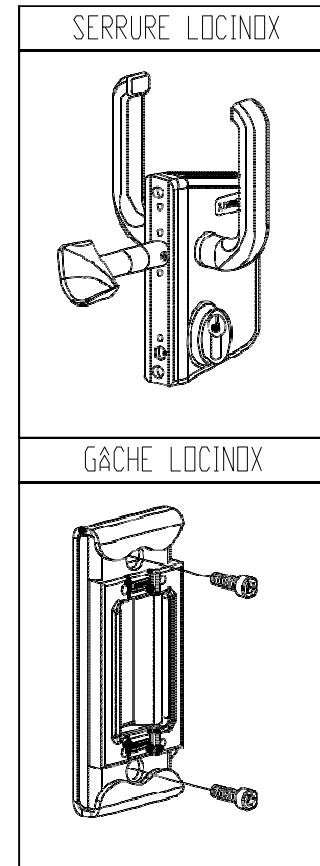

R EXTÉRIEUR

PORTAIL AUTOPORTANT
SEULEMENT MANUEL

Poutre basse 100 mm
(Avec serrure)

Portes de garage - Portails
Stores bannes - Volets roulants

Sur mesure

Questions ?
conseils ?
9h-12h
14h-17h
09-81-82-60-45

POTEAUX RECEPTION | GUIDAGE

PORTAIL AUTOPORTANT

Poutre basse 100 mm

POTEAU DE RECEPTION

POTEAU DE GUIDAGE

POTELET DE RECEPTION

PORTAIL AUTOPORTANT
Longueur MINI 4000 Maxi 8000
Hauteur Mini 1200 Maxi 2500
Poutre basse 120 mm (Avec serrure)

Portes de garage - Portails
 Stores bannes - Volets roulants

Sur mesure

9h-12h
 14h-17h

Questions ?
 conseils ?

09-81-82-60-45

POTEAUX RECEPTION | GUIDAGE

PORTAIL AUTOPORTANT

POUTRE BASSE 120 mm