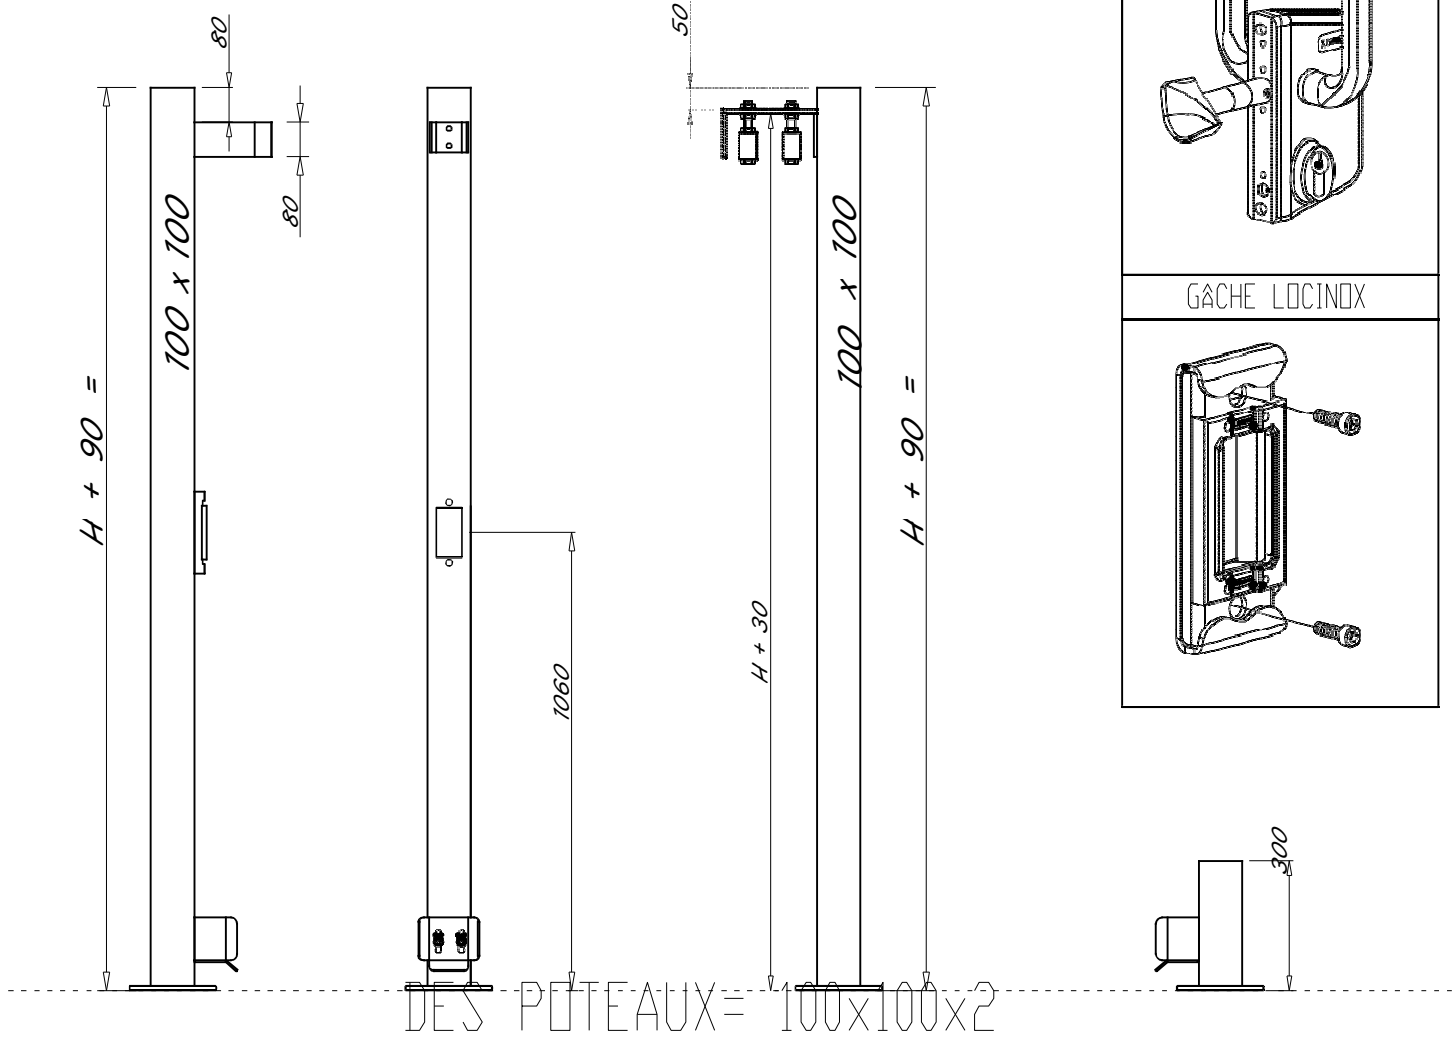

R EXTÉRIEUR

PORTAIL AUTOPORTANT
SEULEMENT MANUEL

Poutre basse 100 mm
(Avec serrure)

Portes de garage - Portails
Stores bannes - Volets roulants

Sur mesure

Questions ?
conseils ?
9h-12h
14h-17h
09-81-82-60-45

POTEAUX RECEPTION | GUIDAGE

PORTAIL AUTOPORTANT

Poutre basse 100 mm

POTEAU DE RECEPTION

POTEAU DE GUIDAGE

POTELET DE RECEPTION

PORTAIL AUTOPORTANT
Longueur MINI 4000 Maxi 8000
Hauteur Mini 1200 Maxi 2500
Poutre basse 120 mm (Avec serrure)