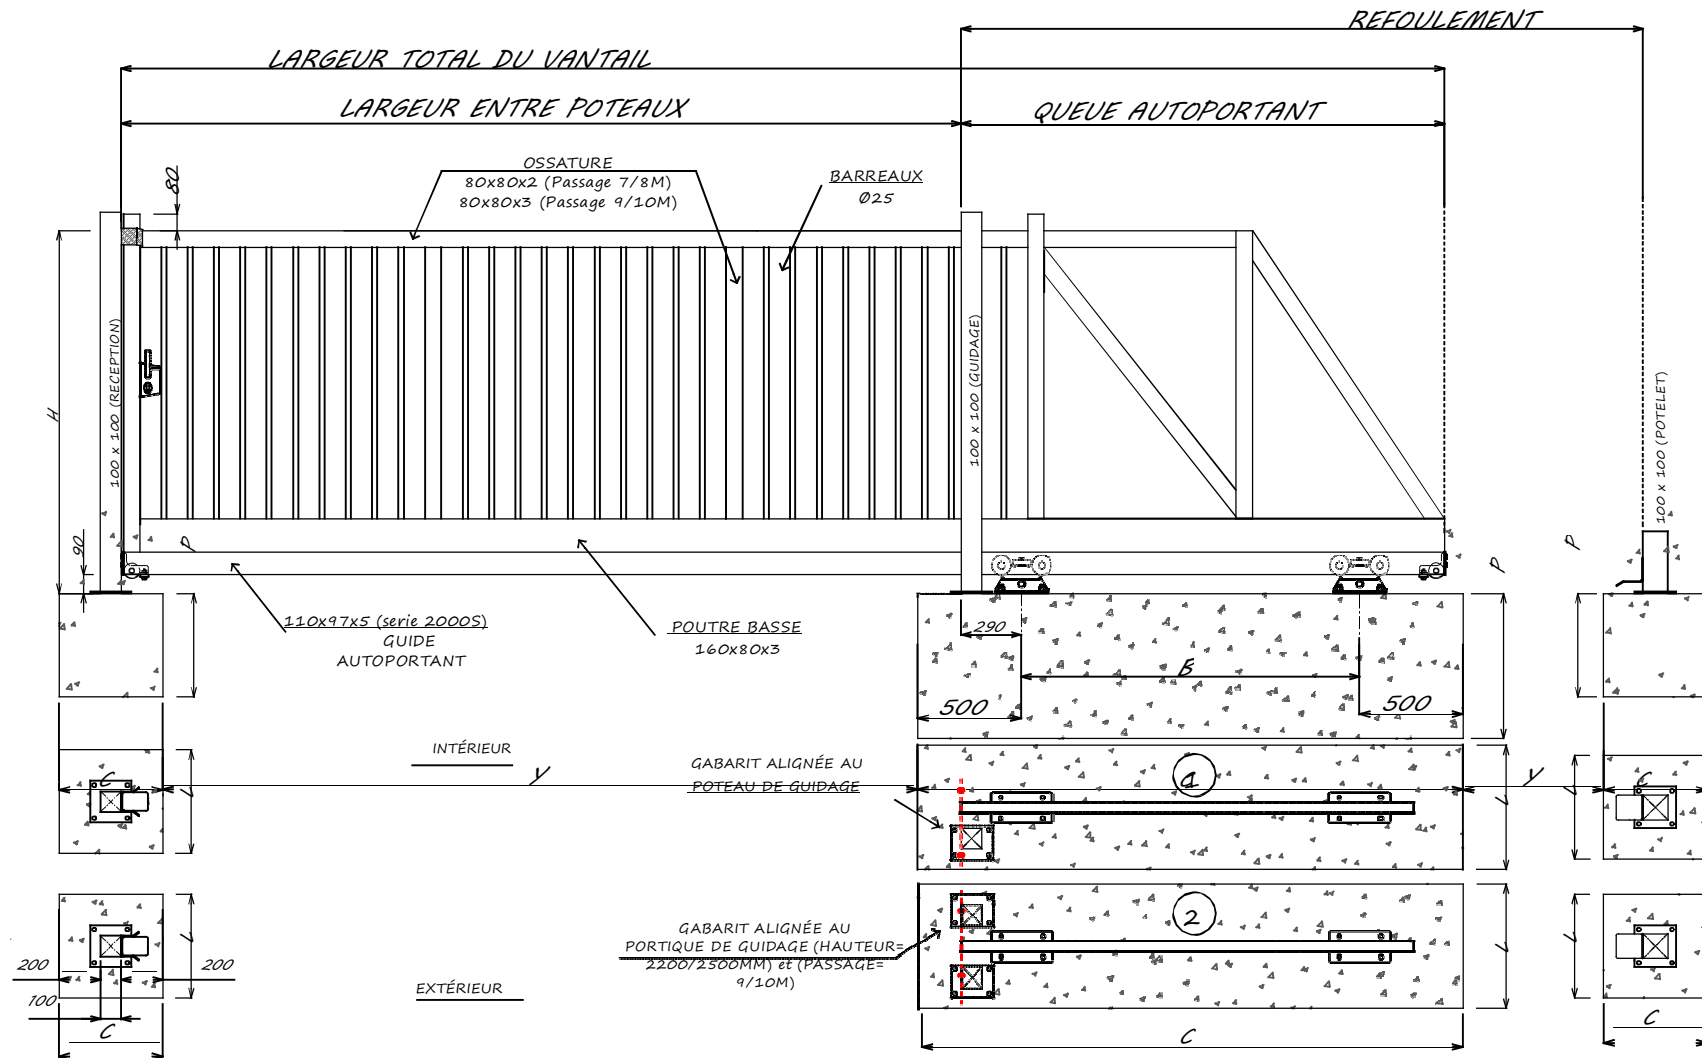

POTEAUX RECEPTION | GUIDAGE

PORTAIL AUTOPORTANT

Poutre basse 100 mm

POTEAU DE RECEPTION

POTEAU DE GUIDAGE

POTELET DE RECEPTION

PORTAIL AUTOPORTANT
Longueur MINI 4000 Maxi 8000
Hauteur Mini 1200 Maxi 2500
Poutre basse 120 mm (Avec serrure)

POTEAU DE RECEPTION

POTEAU DE GUIDAGE

PORTIQUE DE GUIDAGE

POTELET DE RECEPTION

PORTAIL AUTOPORTANT

Poutre basse 160 mm

(Avec serrure)

Portes de garage - Portails
Stores bannes - Volets roulants

Sur mesure

9h-12h
14h-17h

Questions ?
conseils ?

09-81-82-60-45

PORTEAUX RECEPTION | GUIDAGE
PORTAIL AUTOPORTANT
Poutre basse 160 mm

POTEAU DE RECEPTION

POTEAU DE GUIDAGE

PORTIQUE DE GUIDAGE