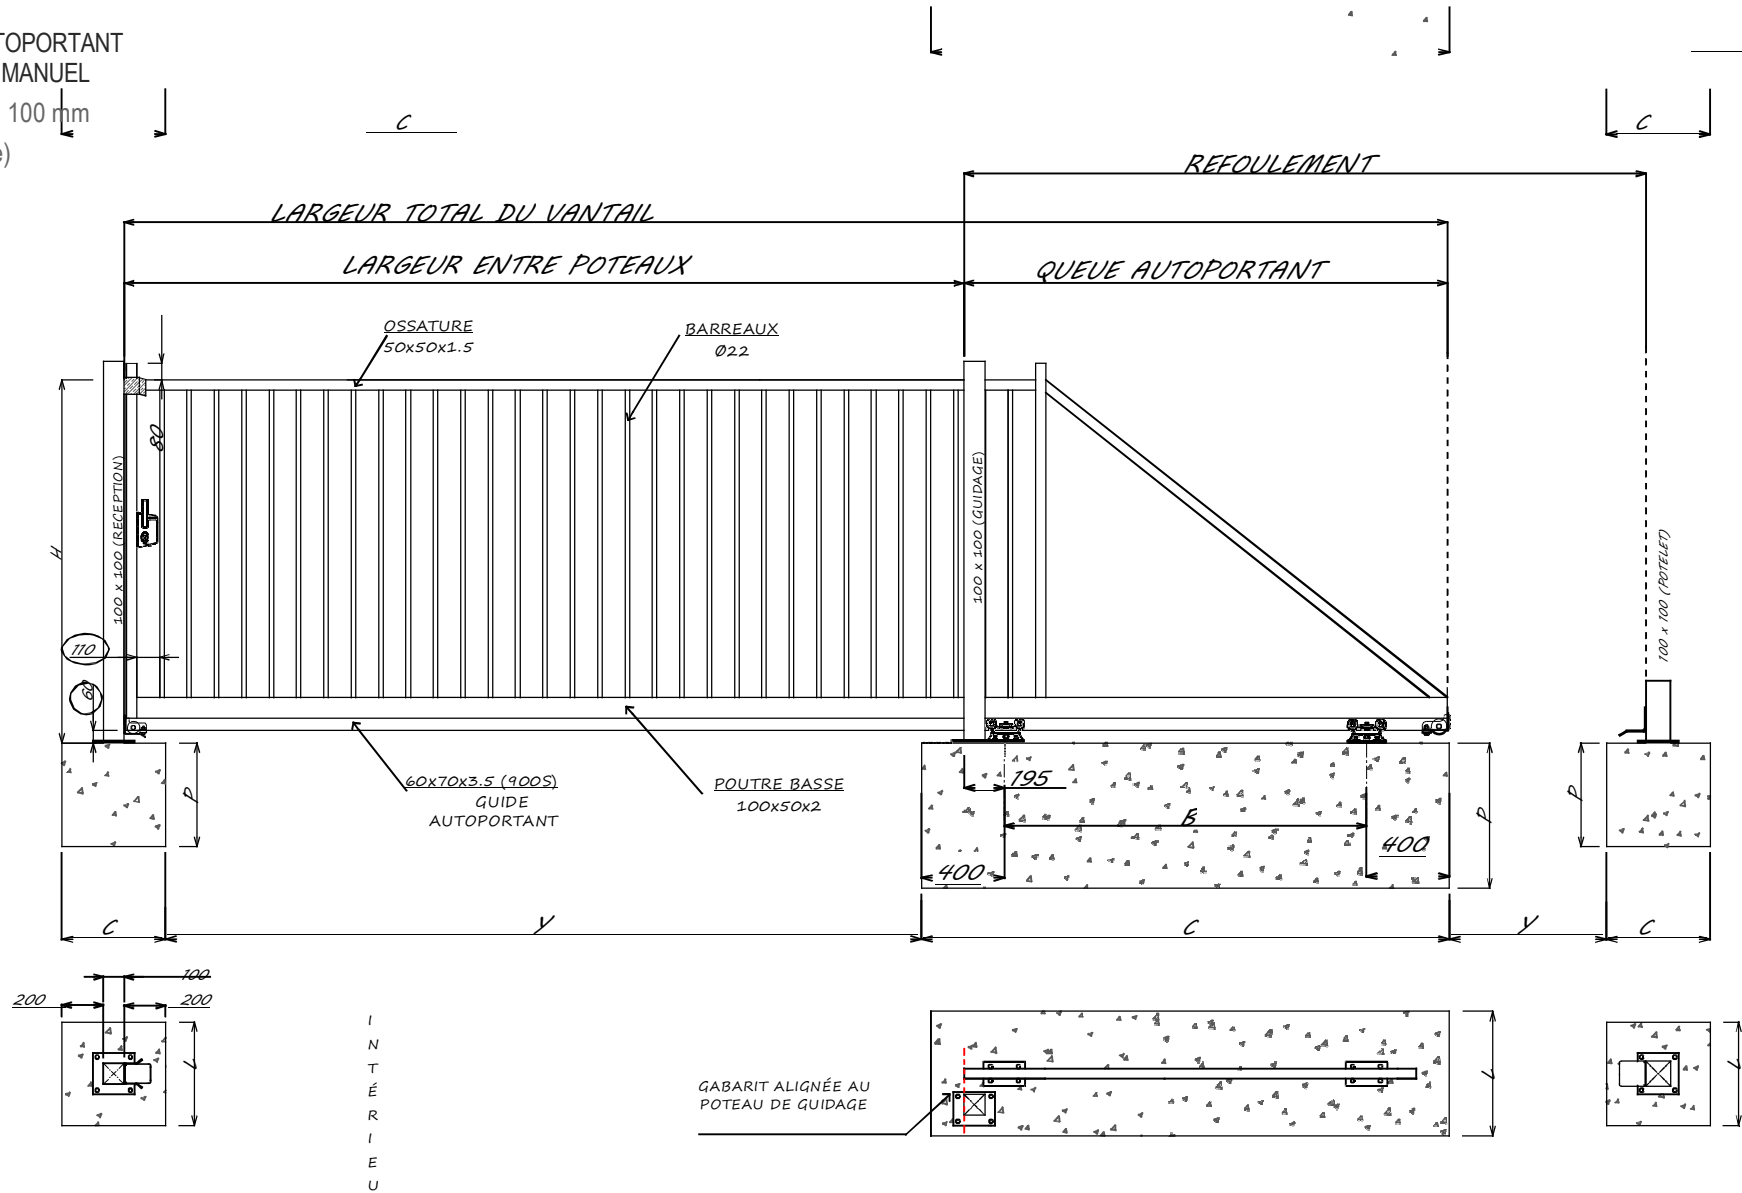

R EXTÉRIEUR

PORTAIL AUTOPORTANT
SEULEMENT MANUEL

Poutre basse 100 mm
(Avec serrure)

Portes de garage - Portails
Stores bannes - Volets roulants

Sur mesure

Questions ?
conseils ?
9h-12h
14h-17h
09-81-82-60-45

POTEAUX RECEPTION | GUIDAGE

PORTAIL AUTOPORTANT

Poutre basse 100 mm

POTEAU DE RECEPTION

POTEAU DE GUIDAGE

POTELET DE RECEPTION

PORTAIL AUTOPORTANT
Longueur MINI 4000 Maxi 8000
Hauteur Mini 1200 Maxi 2500
Poutre basse 120 mm (Avec serrure)

Portes de garage - Portails
 Stores bannes - Volets roulants

Sur mesure

9h-12h
 14h-17h

Questions ?
 conseils ?

09-81-82-60-45

POTEAUX RECEPTION | GUIDAGE

PORTAIL AUTOPORTANT

POUTRE BASSE 120 mm

POTEAU DE RECEPTION

POTEAU DE GUIDAGE

PORTIQUE DE GUIDAGE

POTELET DE RECEPTION

PORTAIL AUTOPORTANT

Poutre basse 160 mm

(Avec serrure)

Portes de garage - Portails
Stores bannes - Volets roulants