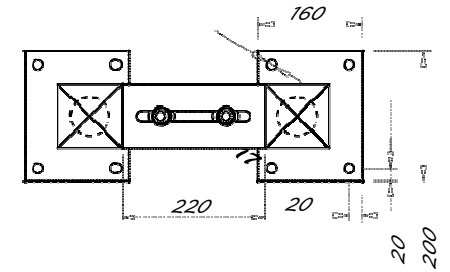

POTEAUX RECEPTION | GUIDAGE

PORTAIL AUTOPORTANT

Poutre basse 100 mm

POTEAU DE RECEPTION

POTEAU DE GUIDAGE

POTELET DE RECEPTION

PORTAIL AUTOPORTANT
Longueur MINI 4000 Maxi 8000
Hauteur Mini 1200 Maxi 2500
Poutre basse 120 mm (Avec serrure)

Portes de garage - Portails
 Stores bannes - Volets roulants

Sur mesure

9h-12h
 14h-17h

Questions ?
 conseils ?

09-81-82-60-45

POTEAUX RECEPTION | GUIDAGE

PORTAIL AUTOPORTANT

POUTRE BASSE 120 mm

POTEAU DE RECEPTION

POTEAU DE GUIDAGE

PORTIQUE DE GUIDAGE

POTELET DE RECEPTION

PORTAIL AUTOPORTANT

Poutre basse 160 mm

(Avec serrure)

Portes de garage - Portails
Stores bannes - Volets roulants