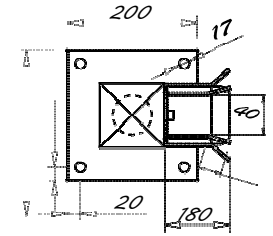

POTEAUX RECEPTION | GUIDAGE

PORTAIL AUTOPORTANT

Poutre basse 100 mm

POTEAU DE RECEPTION

POTEAU DE GUIDAGE

POTELET DE RECEPTION

PORTAIL AUTOPORTANT
Longueur MINI 4000 Maxi 8000
Hauteur Mini 1200 Maxi 2500
Poutre basse 120 mm (Avec serrure)

Portes de garage - Portails
 Stores bannes - Volets roulants

Sur mesure

9h-12h
 14h-17h

Questions ?
 conseils ?

09-81-82-60-45

POTEAUX RECEPTION | GUIDAGE

PORTAIL AUTOPORTANT

POUTRE BASSE 120 mm

POTEAU DE RECEPTION

POTEAU DE GUIDAGE

PORTIQUE DE GUIDAGE

POTELET DE RECEPTION

PORTAIL AUTOPORTANT

Poutre basse 160 mm

(Avec serrure)

Portes de garage - Portails
Stores bannes - Volets roulants